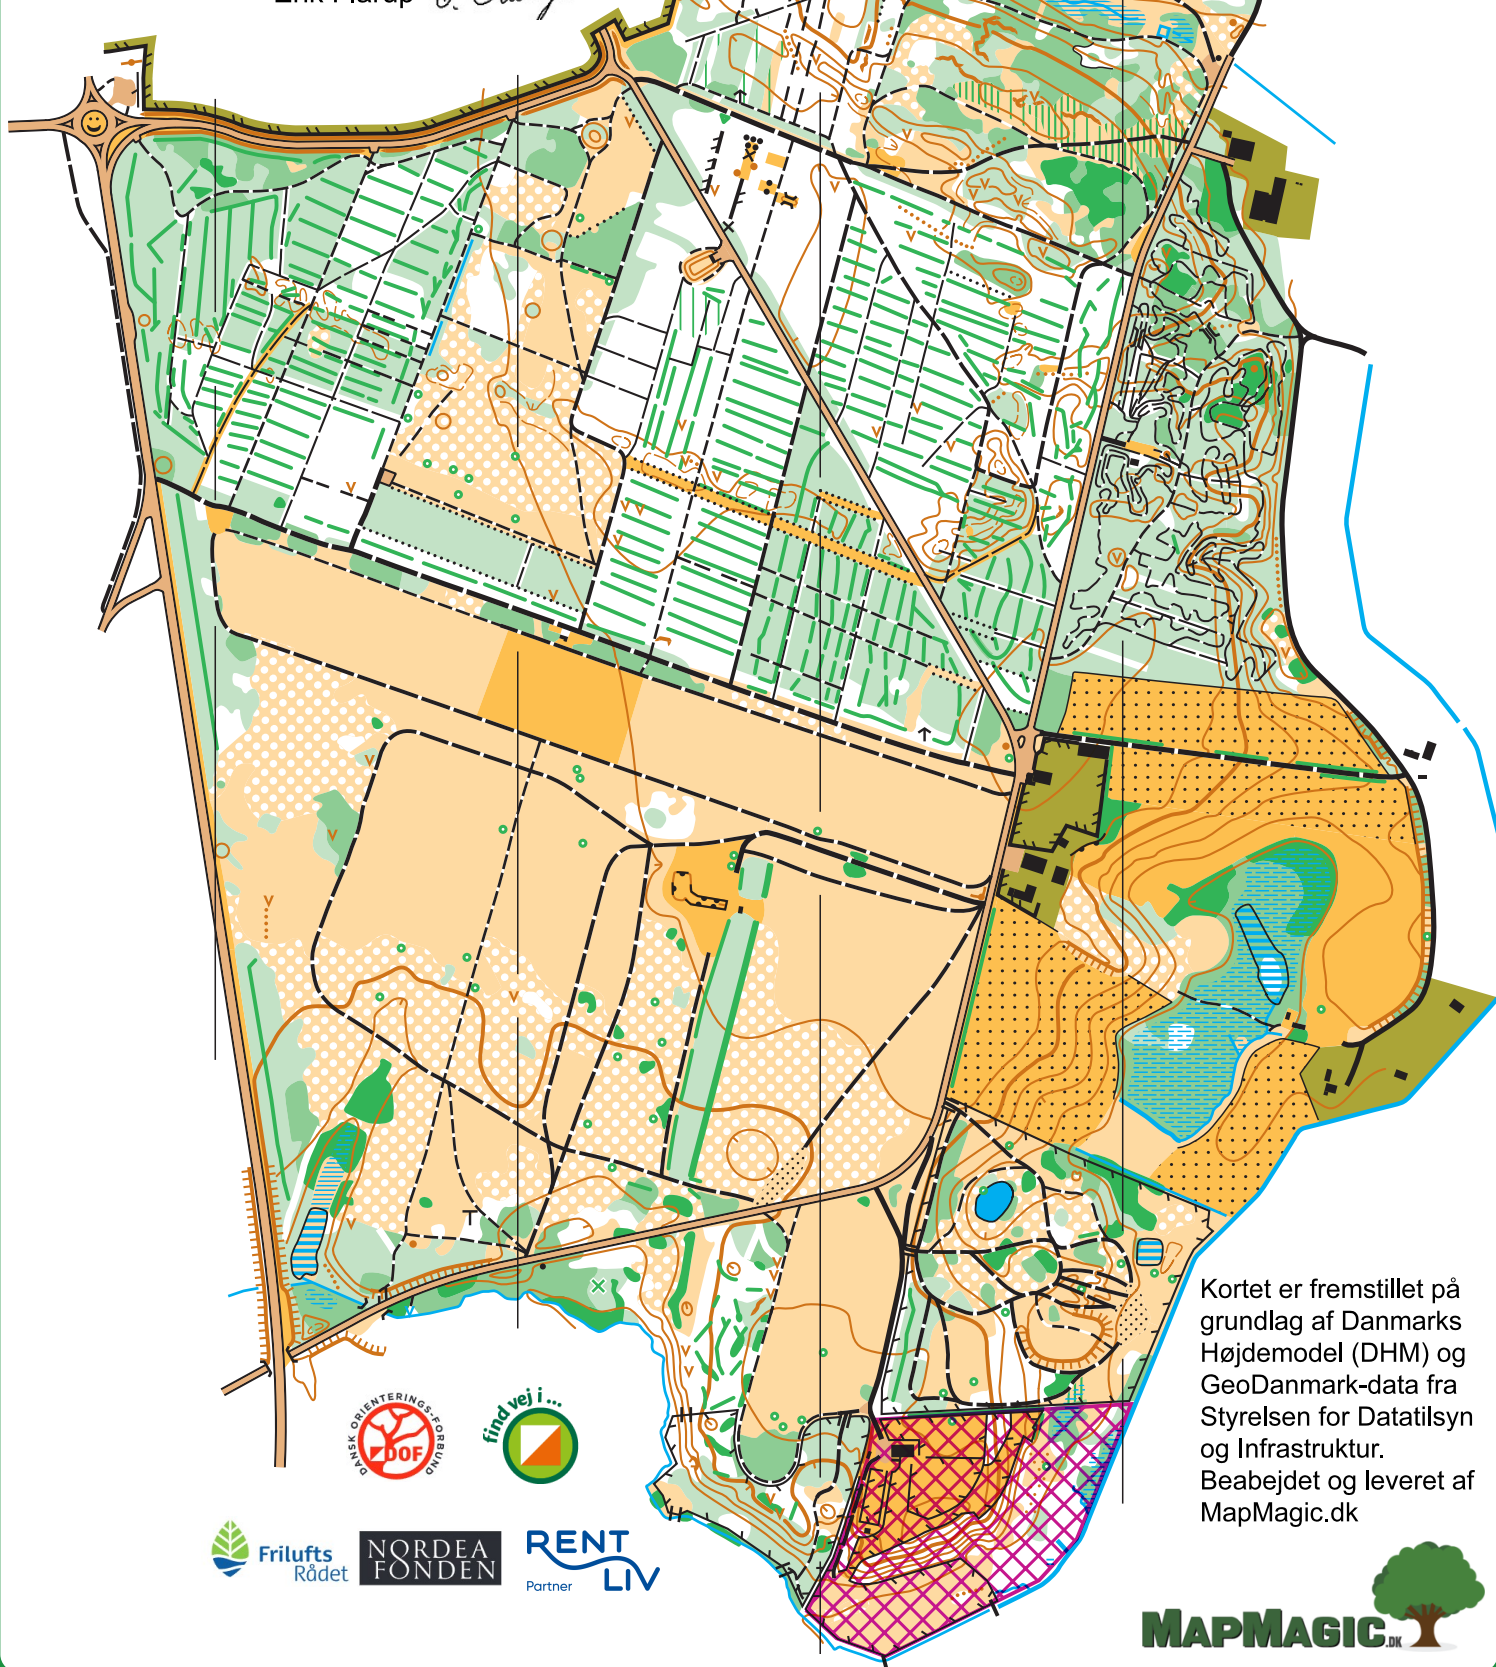

Skive Plantage, øst

Målestok 1:7500
Ækvivalens 2,5 m.
2025

Specialsignatur:
MTB-spor

Orienteringskort udgivet af
Skive AMOK under Dansk
Orienterings- Forbund

Korttegner:
Erik Flarup

Kortet er fremstillet på grundlag af Danmarks Højdemodel (DHM) og GeoDanmark-data fra Styrelsen for Datatilsyn og Infrastruktur. Bearbejdet og leveret af MapMagic.dk