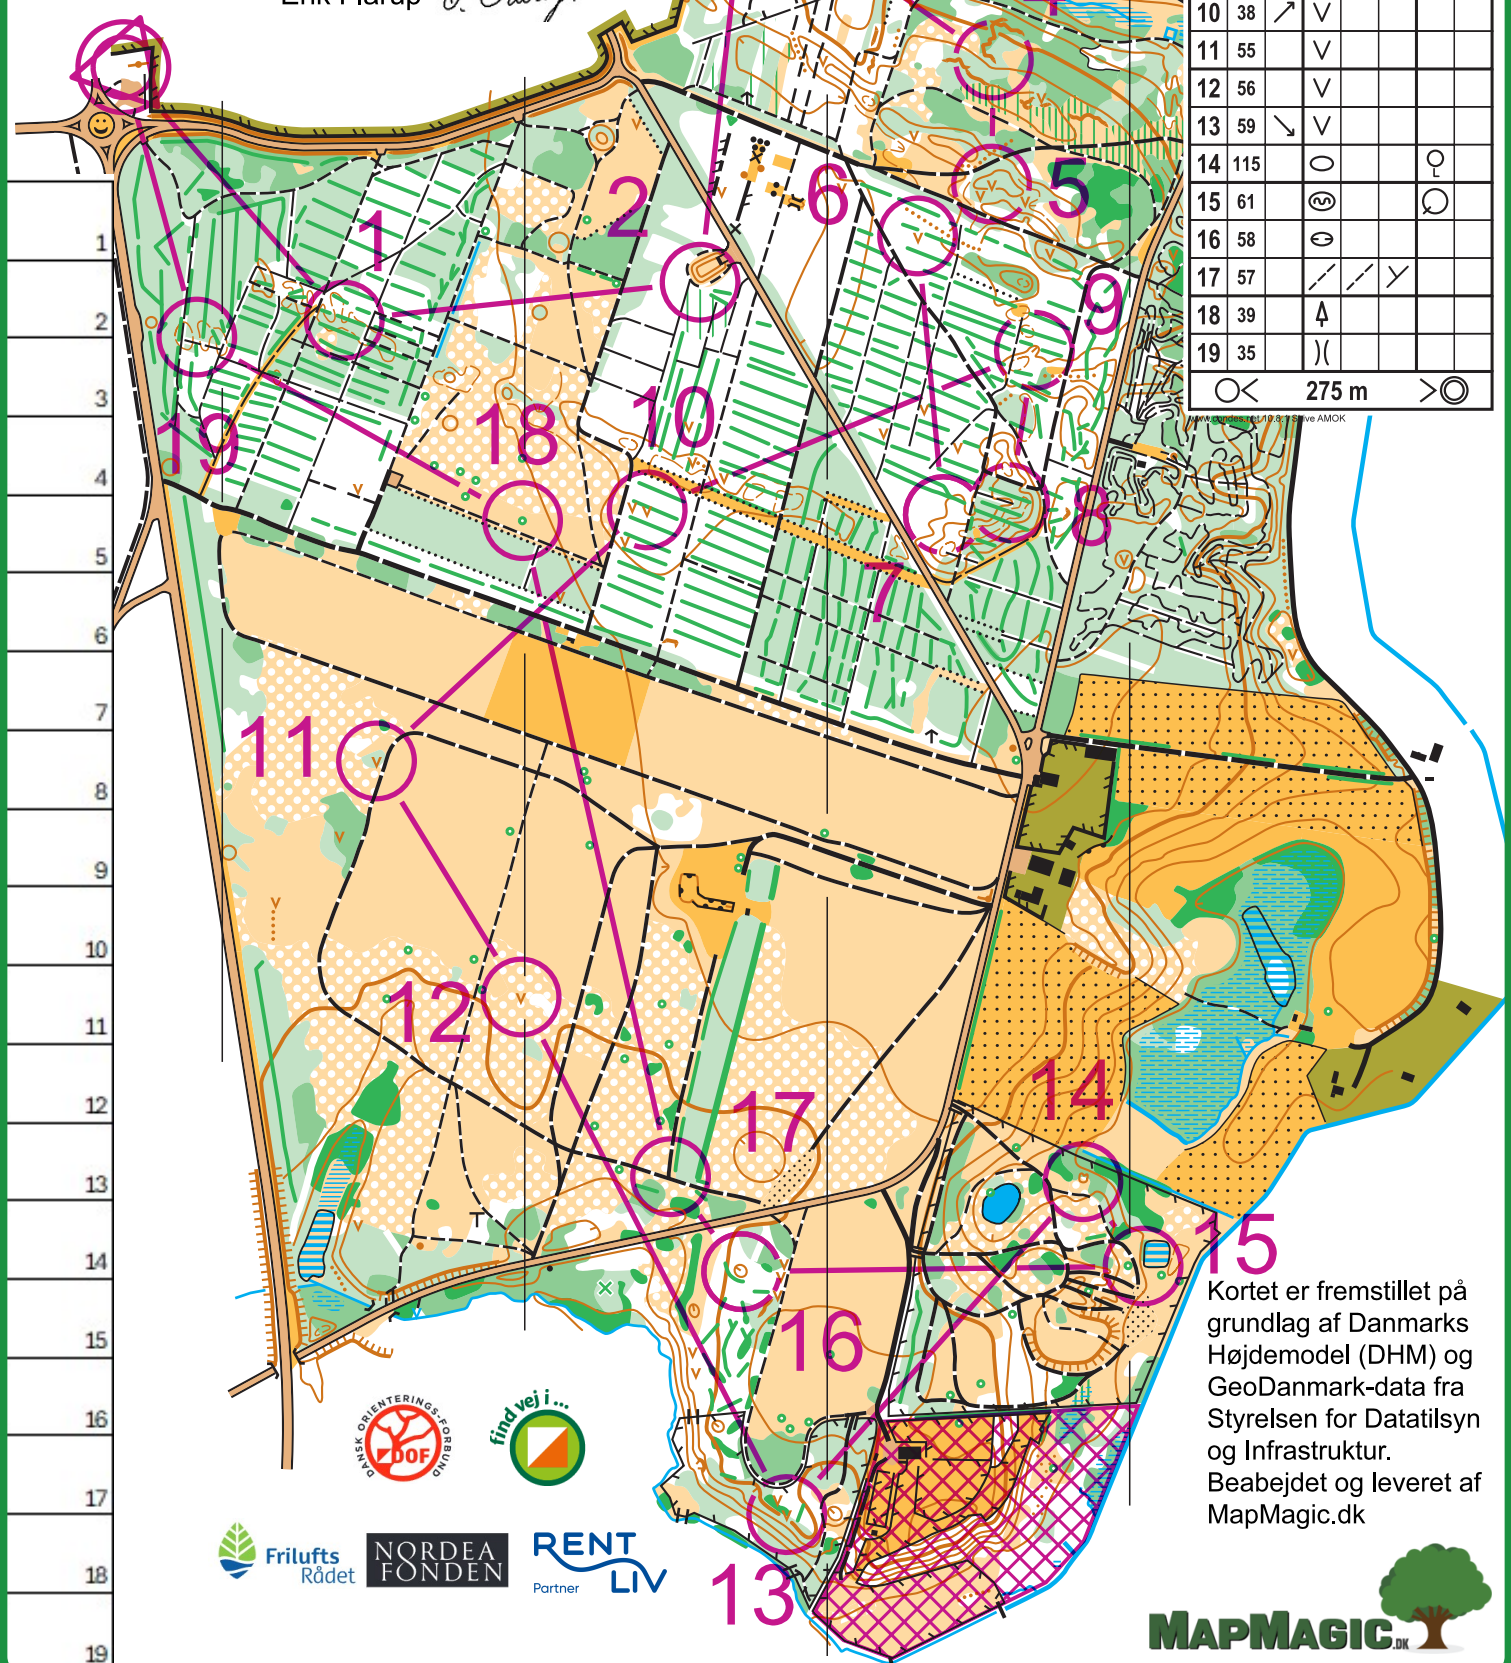

Skive Plantage, øst

Målestok 1:7500
Ækvivalens 2,5 m.
2025

Specialsignatur:
MTB-spor

Orienteringskort udgivet af
Skive AMOK under Dansk
Orienterings- Forbund

Korttegner:
Erik Flarup

Skive pl, øst 2025					
Bane 1 - Svær		6,1 km			
▶		▨			
1	32	→	∩	∪	
2	34		○		○
3	33		∩		
4	45		∧		∨
5	47	↗	∨		
6	49		∨		
7	54		∩		
8	60	↙	∩		
9	51		∩		
10	38	↗	∨		
11	55		∨		
12	56		∨		
13	59	↘	∨		
14	115		○		○
15	61		⊙		○
16	58		⊙		
17	57	↗	↘	↙	
18	39		↑		
19	35)	(

○ < 275 m > ⊙

Kortet er fremstillet på grundlag af Danmarks Højdemodel (DHM) og GeoDanmark-data fra Styrelsen for Datatilsyn og Infrastruktur. Bearbejdet og leveret af MapMagic.dk