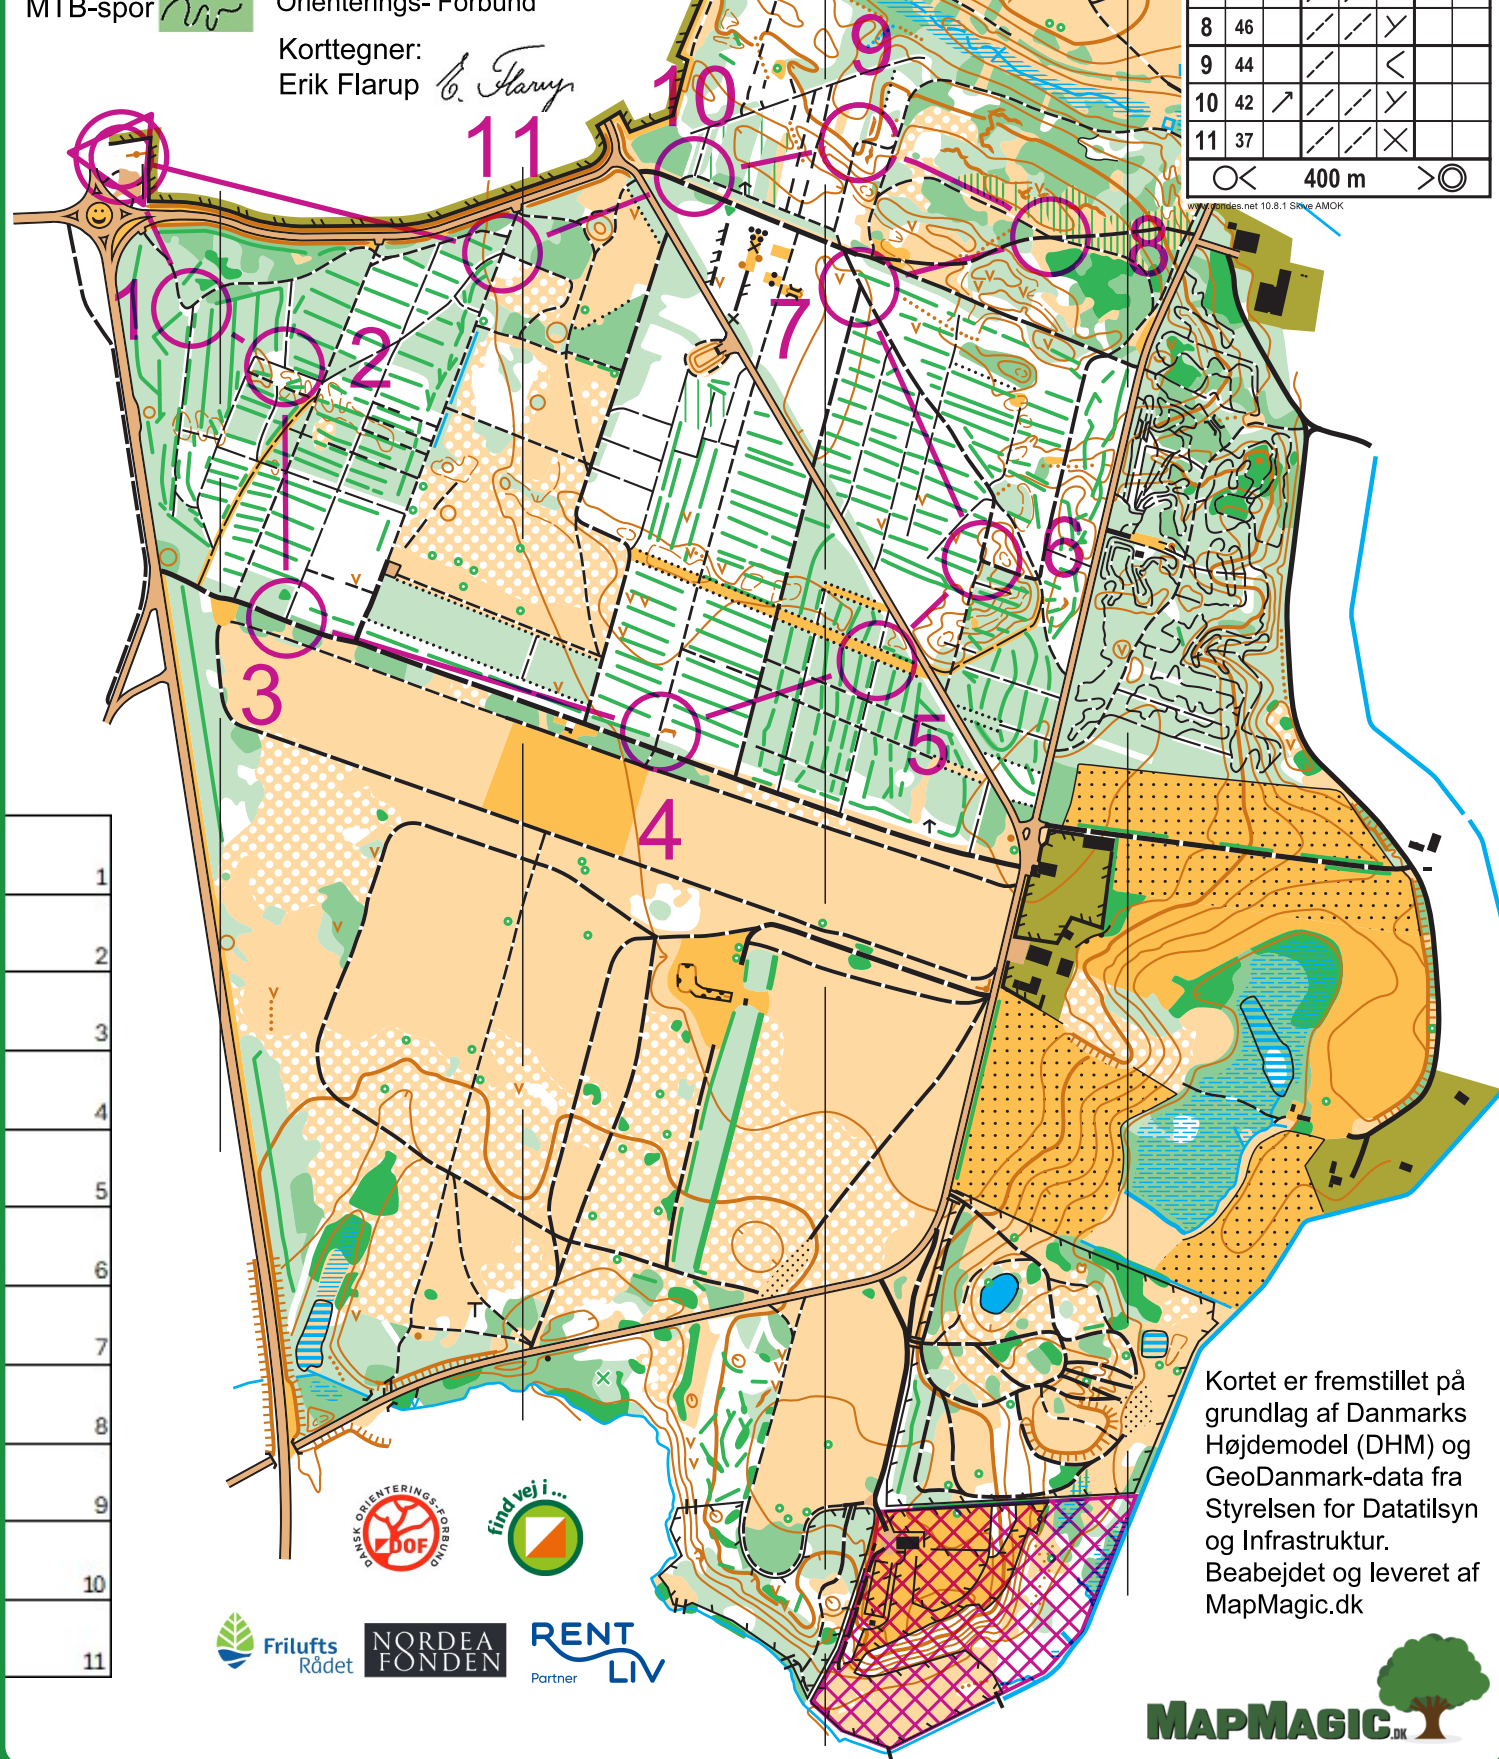

Skive Plantage, øst

Målestok 1:7500
Ækvivalens 2,5 m.
2025

Specialsignatur:
 MTB-spor 

Orienteringskort udgivet af
 Skive AMOK under Dansk
 Orienterings- Forbund

Korttegner:
 Erik Flarup 

Skive pl, øst 2025				
Bane 4 -	Begynder	2,7 km		
1	31	/ / <		
2	40	/ / ✓		
3	96	/ / ✓		
4	97	/ / ^ ✓		
5	99	↓ / / ✓		
6	53	/ / ✓		
7	48	/ / ✓		
8	46	/ / ✓		
9	44	/ / <		
10	42	↗ / / ✓		
11	37	/ / ✗		

○ < 400 m > ⊙

Kortet er fremstillet på grundlag af Danmarks Højdemodel (DHM) og GeoDanmark-data fra Styrelsen for Datatilsyn og Infrastruktur. Bearbejdet og leveret af MapMagic.dk