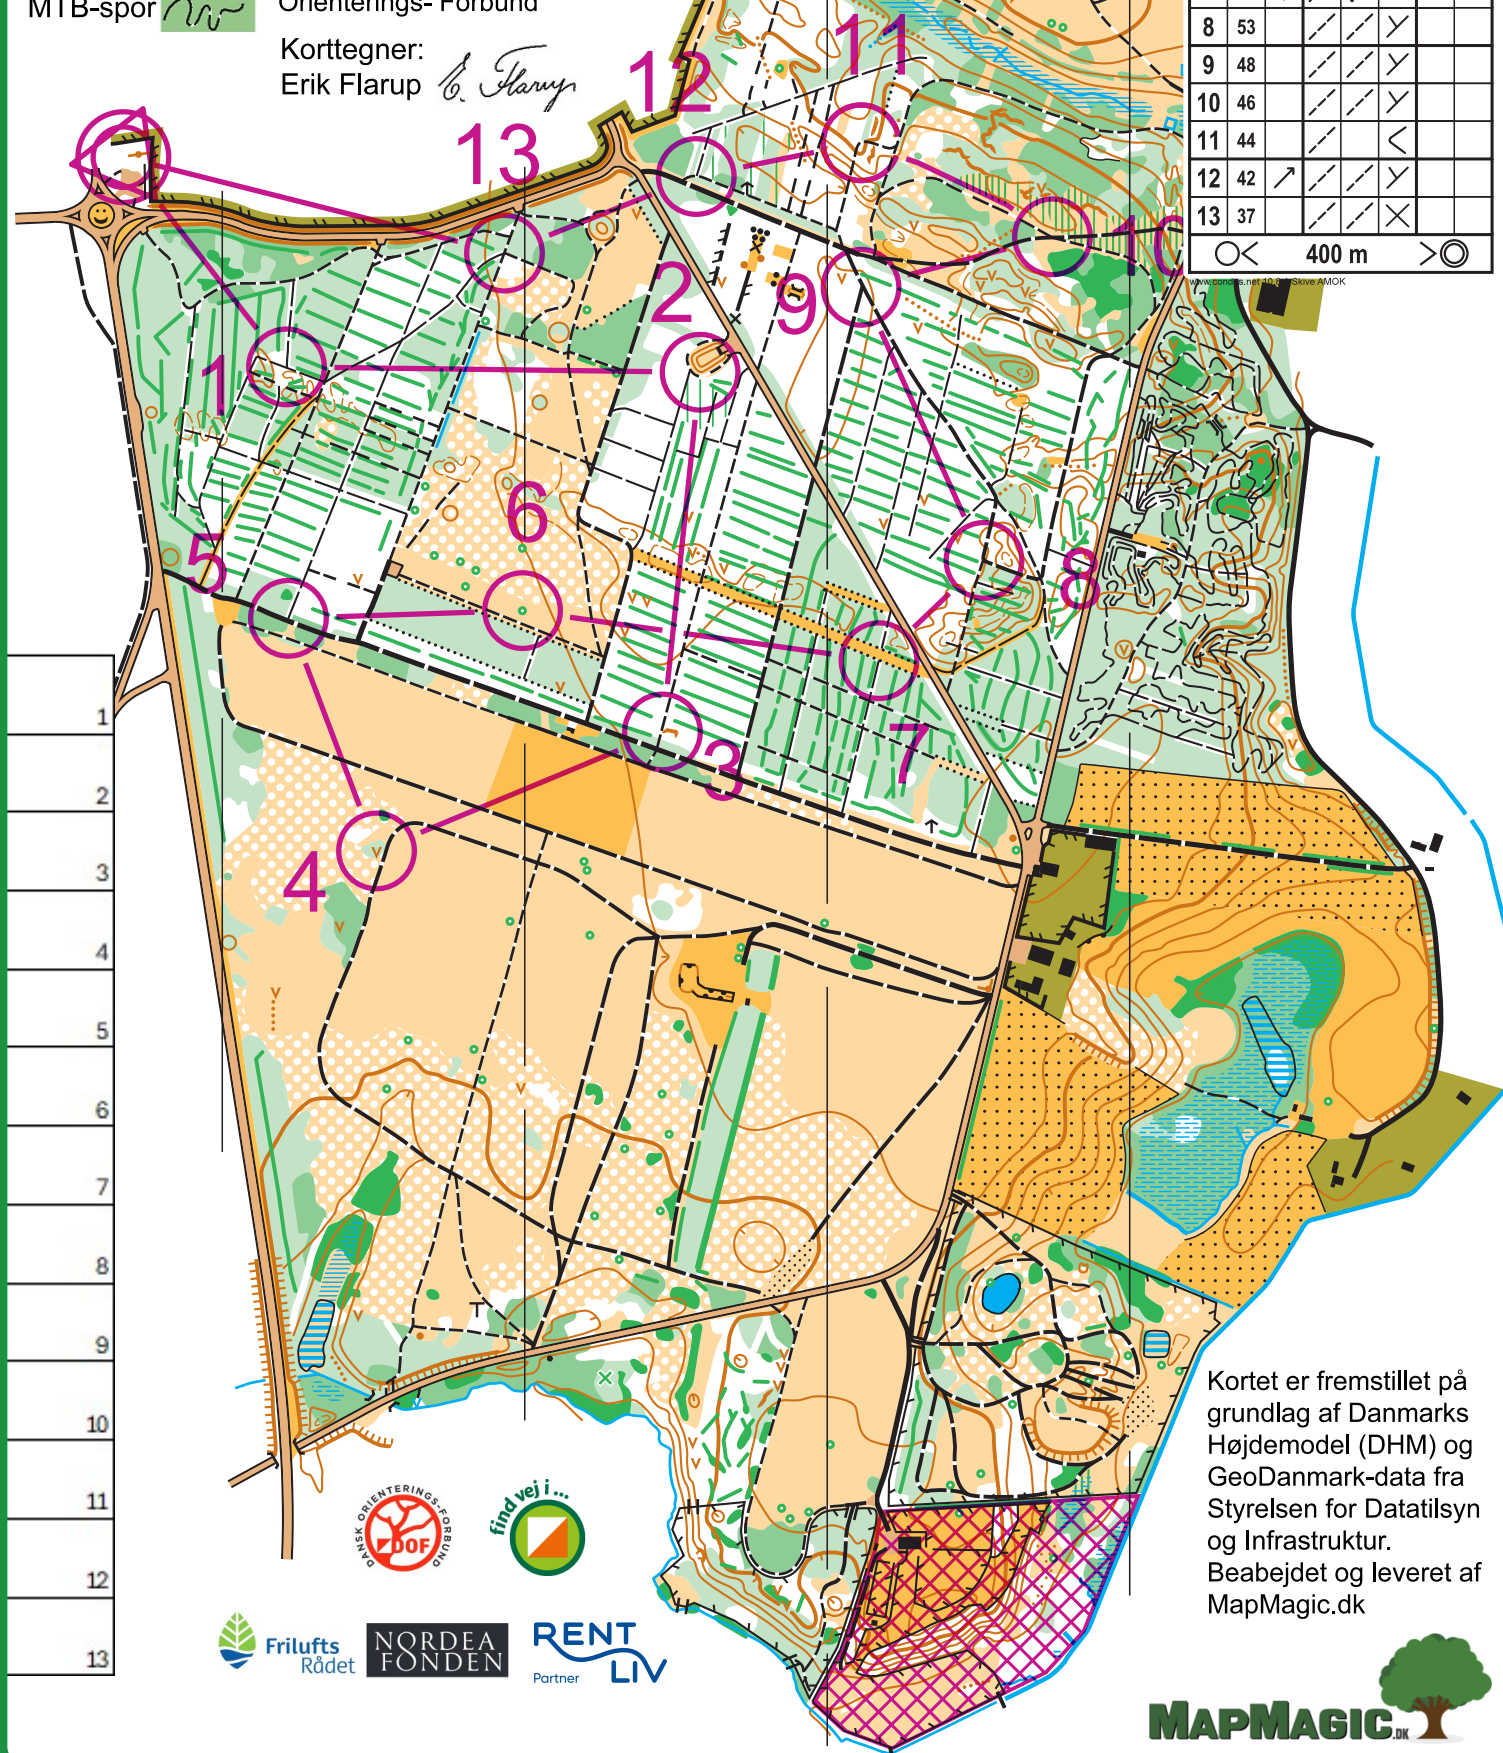

Skive Plantage, øst

Målestok 1:7500
Ækvivalens 2,5 m.
2025

Specialsignatur:
 MTB-spor

Orienteringskort udgivet af
 Skive AMOK under Dansk
 Orienterings- Forbund

Korttegner:
 Erik Flarup

Skive pl, øst 2025			
Bane 3 - Let	3,8 km		
1	40	/ /	Y
2	34	o	o
3	97	/ \	Y
4	55	v	
5	96	/ /	Y
6	39	^	
7	99	↓	Y
8	53	/ /	Y
9	48	/ /	Y
10	46	/ /	Y
11	44	/ /	<
12	42	↗	Y
13	37	/ /	X

○ < 400 m > ○

Kortet er fremstillet på grundlag af Danmarks Højdemodel (DHM) og GeoDanmark-data fra Styrelsen for Datatilsyn og Infrastruktur. Bearbejdet og leveret af MapMagic.dk