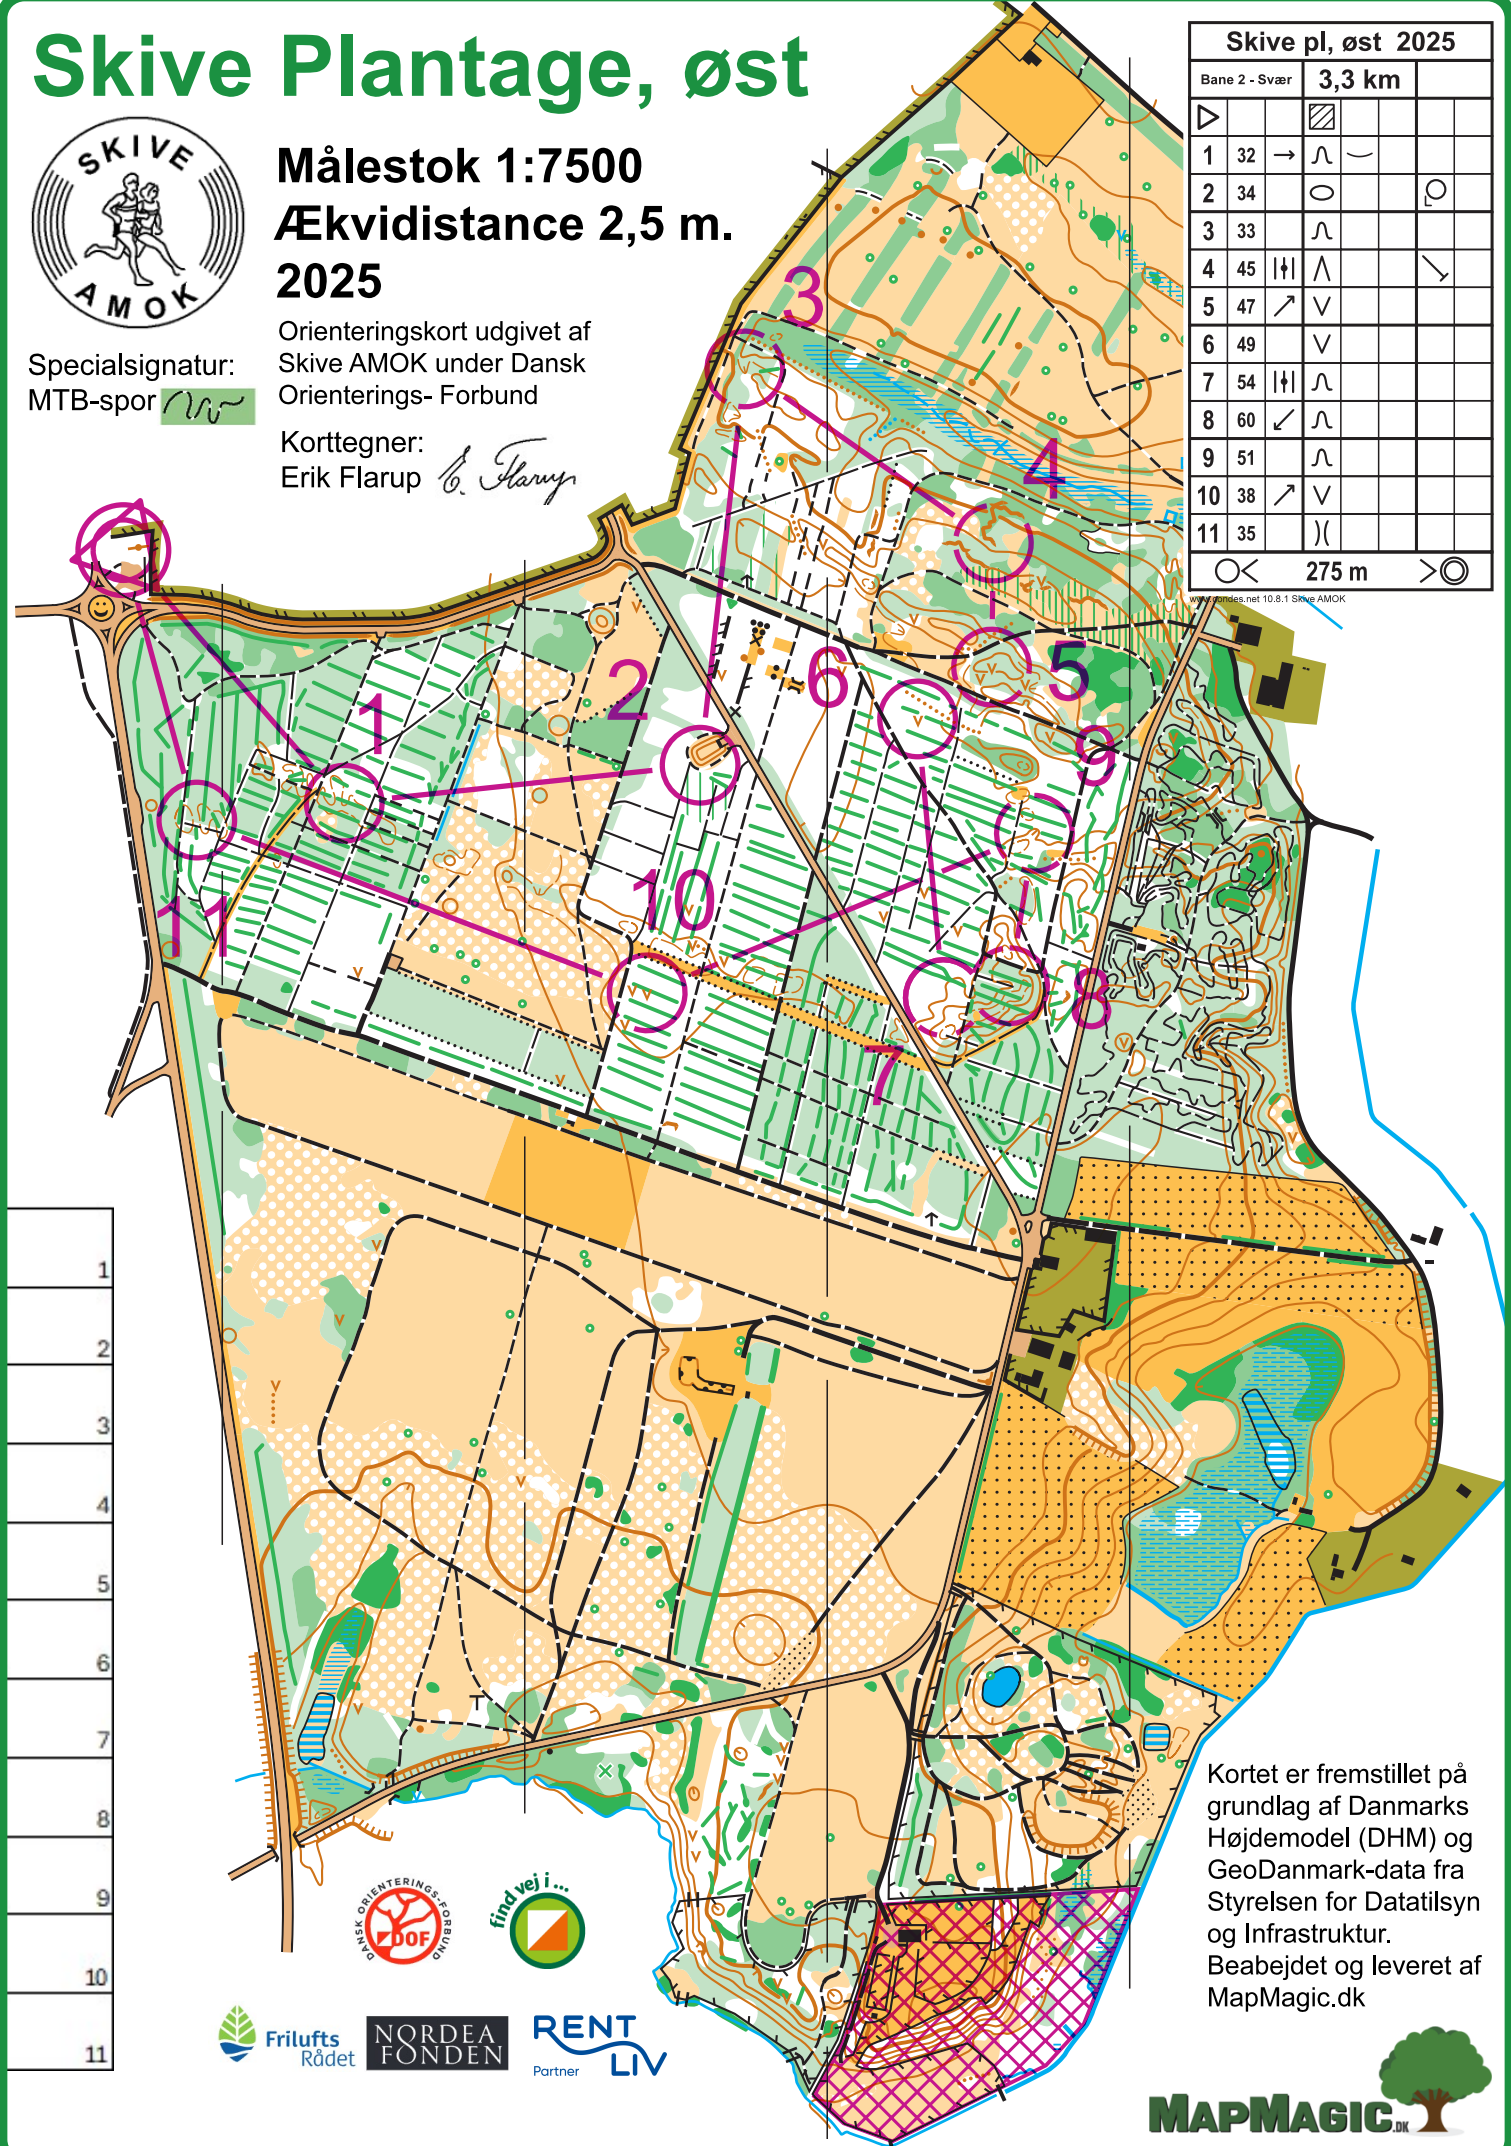

# Skive Plantage, øst

**Målestok 1:7500**  
**Ækvivalens 2,5 m.**  
**2025**

Specialsignatur:  
 MTB-spor 

Orienteringskort udgivet af  
 Skive AMOK under Dansk  
 Orienterings- Forbund

Korttegner:  
 Erik Flarup 

Skive pl, øst 2025					
Bane 2 - Svær		3,3 km			
▶		▨			
1	32	→	∩	∪	
2	34		○		○
3	33		∩		
4	45		∧		∨
5	47	↗	∨		
6	49		∨		
7	54		∩		
8	60	↙	∩		
9	51		∩		
10	38	↗	∨		
11	35		)		
		○	275 m	>	○

Kortet er fremstillet på grundlag af Danmarks Højdemodel (DHM) og GeoDanmark-data fra Styrelsen for Datatilsyn og Infrastruktur. Bearbejdet og leveret af MapMagic.dk