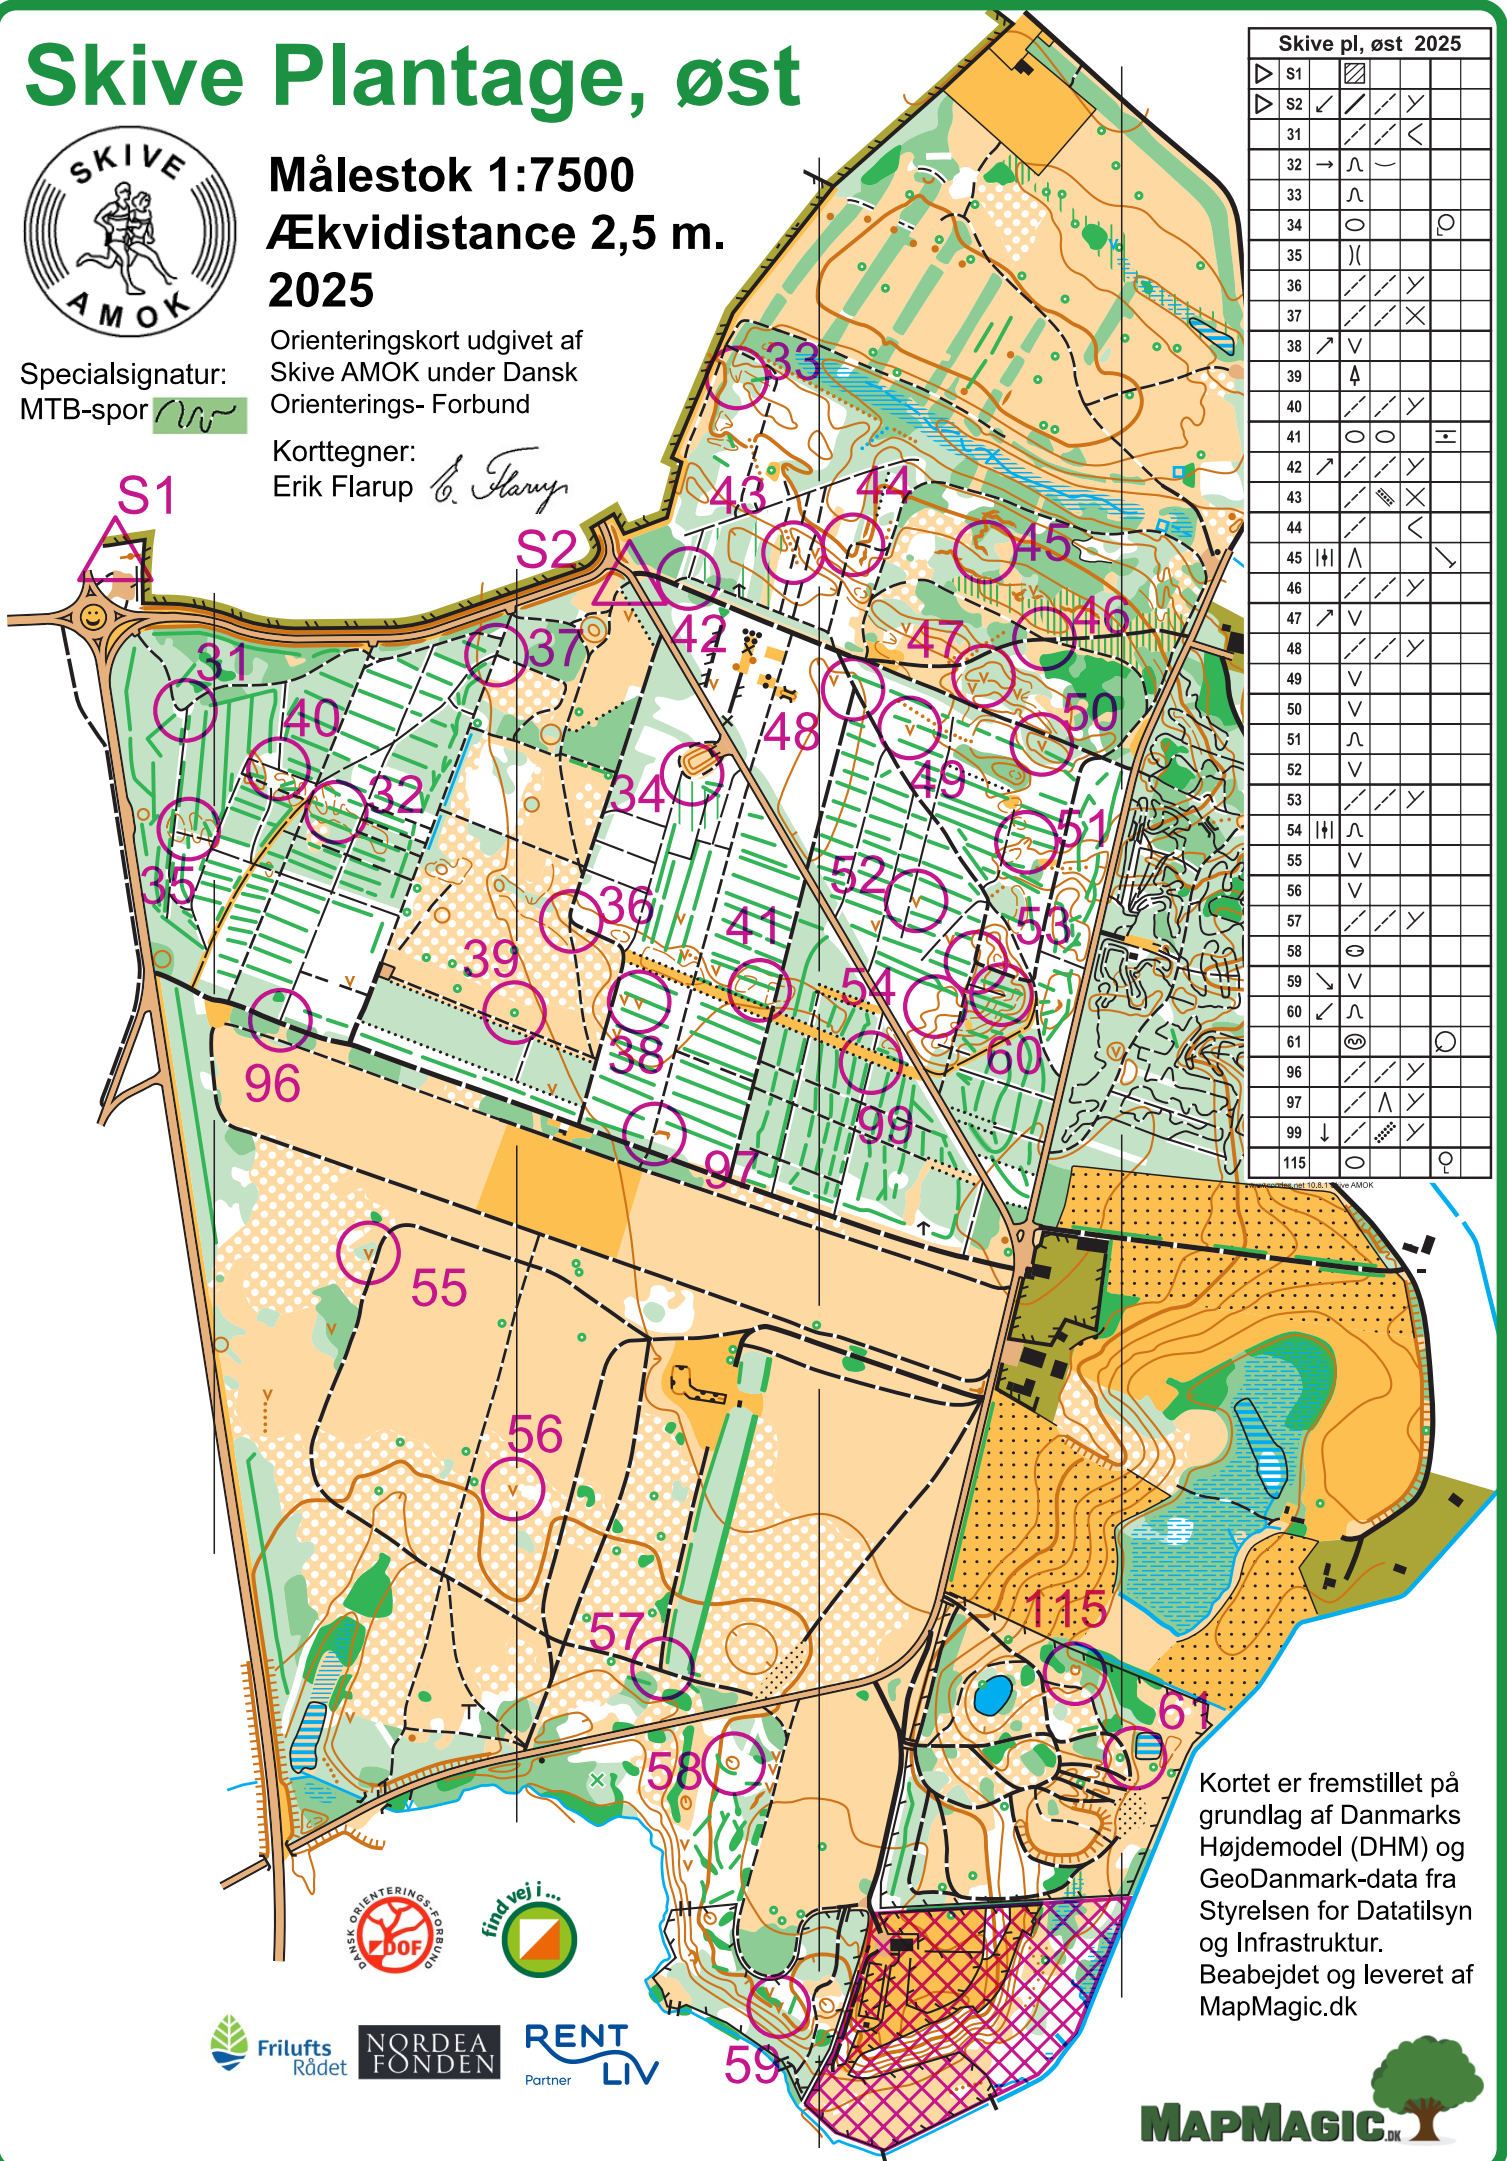

# Skive Plantage, øst

Målestok 1:7500  
Ækvivalens 2,5 m.  
2025

Specialsignatur:  
MTB-spor

Orienteringskort udgivet af  
Skive AMOK under Dansk  
Orienterings- Forbund

Korttegner:  
Erik Flarup

Skive pl, øst 2025			
▽ S1			
▽ S2			
31			
32			
33			
34			
35			
36			
37			
38			
39			
40			
41			
42			
43			
44			
45			
46			
47			
48			
49			
50			
51			
52			
53			
54			
55			
56			
57			
58			
59			
60			
61			
96			
97			
99			
115			

Kortet er fremstillet på grundlag af Danmarks Højdemodel (DHM) og GeoDanmark-data fra Styrelsen for Datatilsyn og Infrastruktur. Bearbejdet og leveret af MapMagic.dk