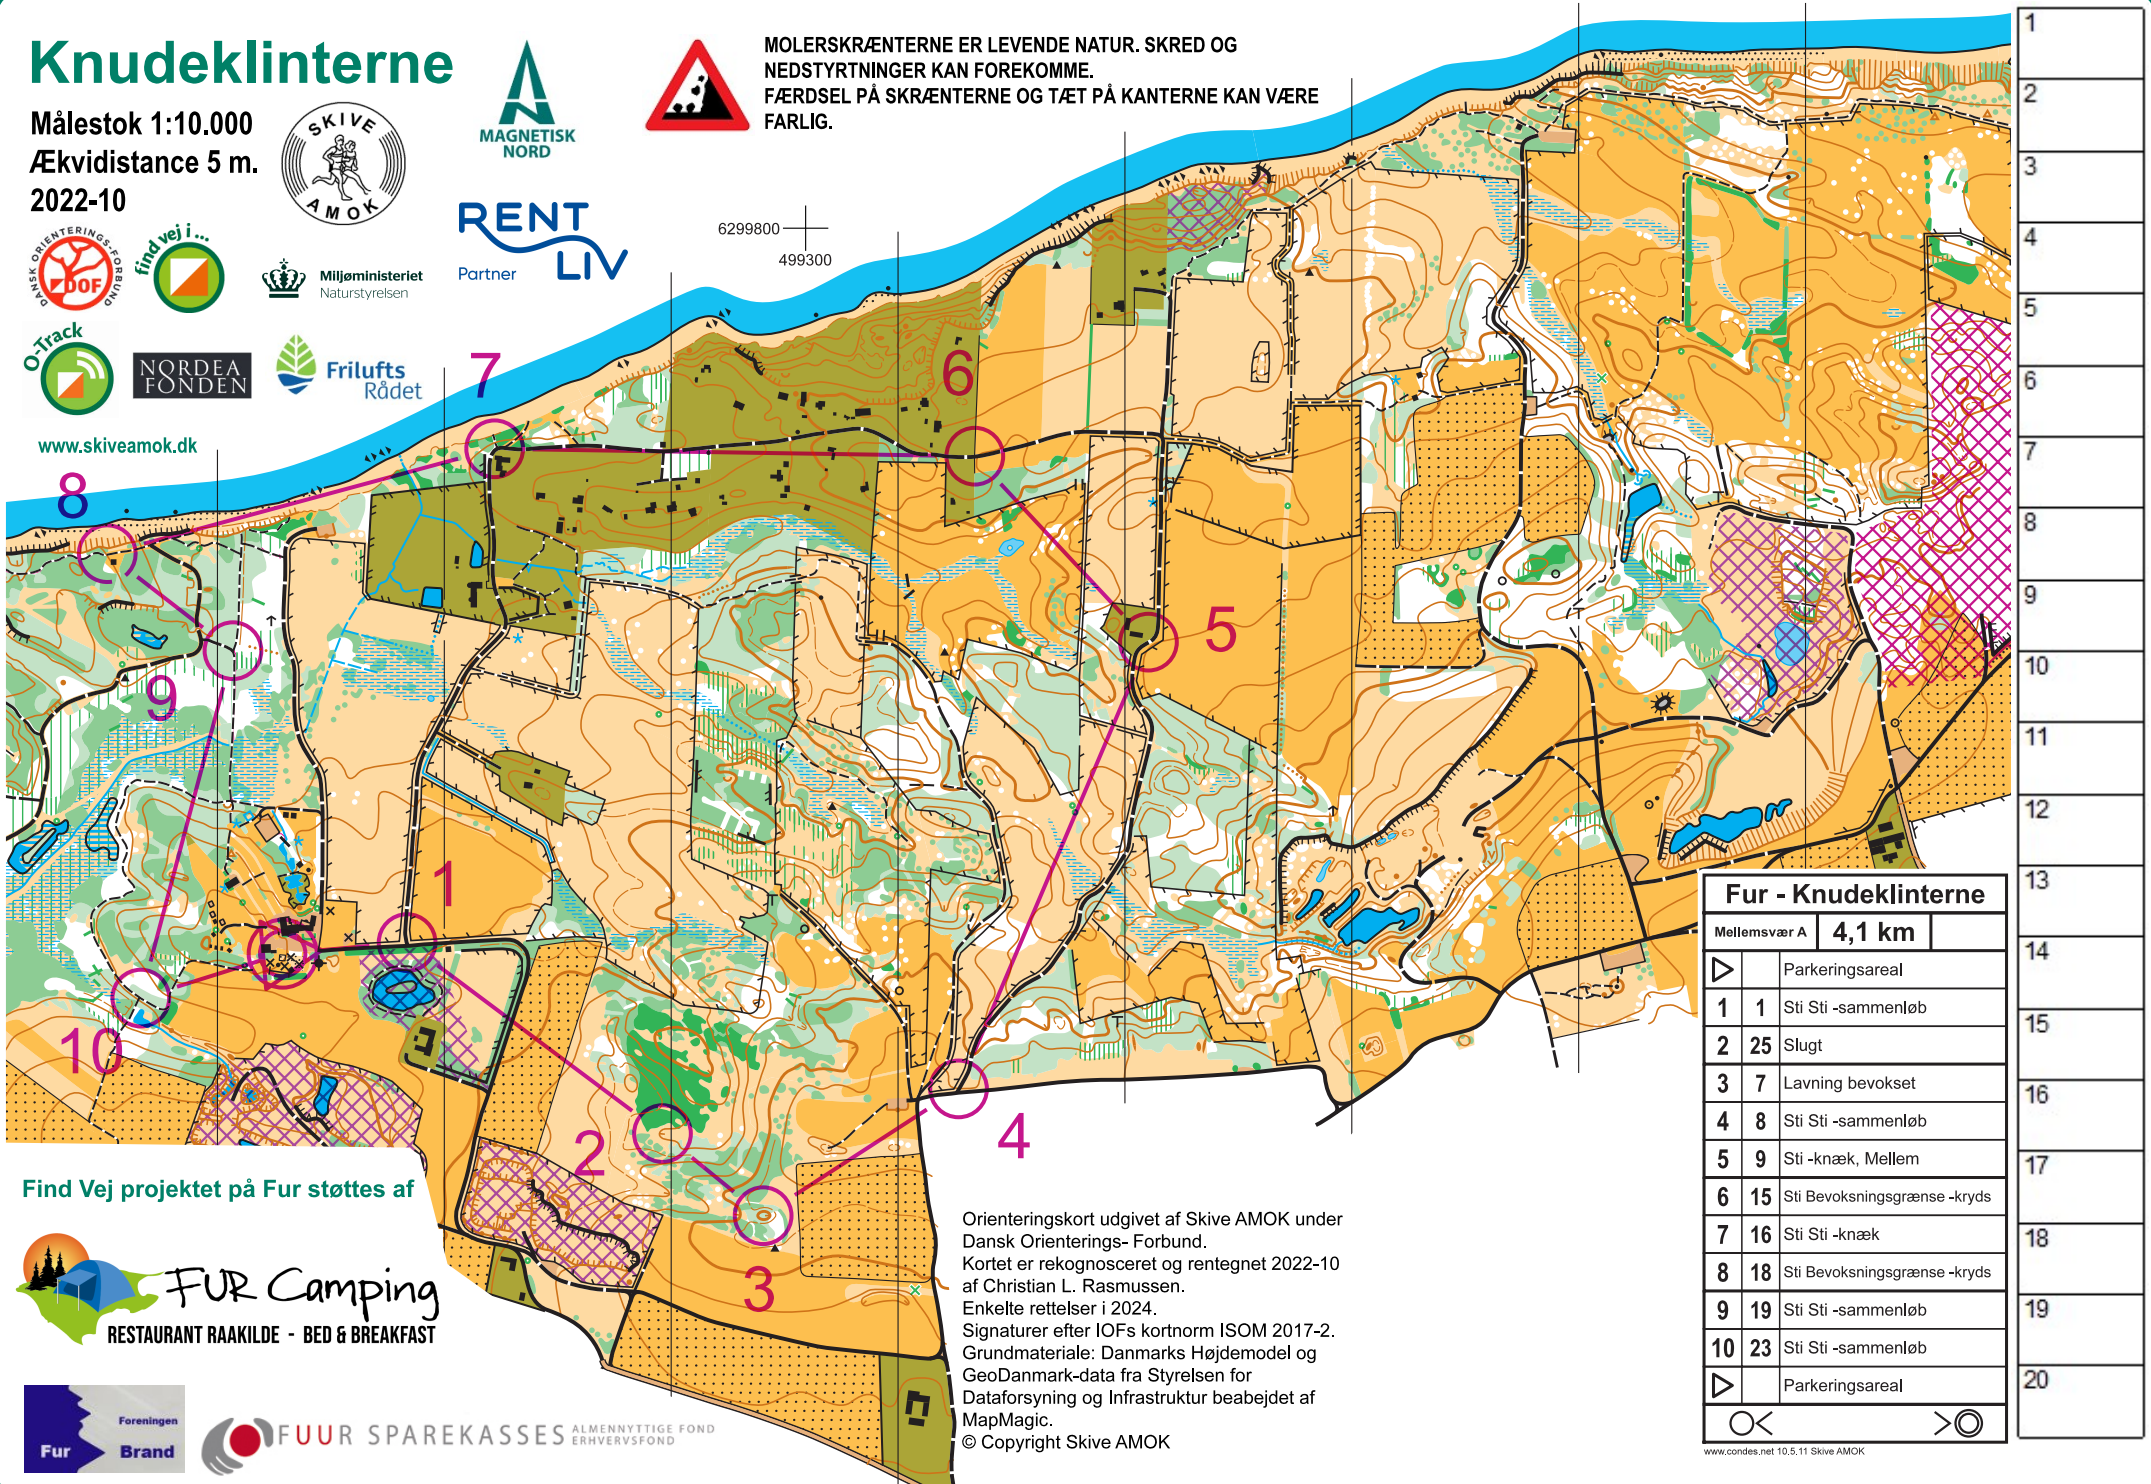

Knudeklinterne

Målestok 1:10.000
Ækvidistance 5 m.
2022-10

MOLERSKRÆNTERNE ER LEVENDE NATUR. SKRED OG NEDSTYRTNINGER KAN FOREKOMME. FÆRDELSEL PÅ SKRÆNTERNE OG TÆT PÅ KANTERNE KAN VÆRE FARLIG.

6299800
499300

Partner

www.skiveamok.dk

Fur - Knudeklinterne

Mellemsvær A 4,1 km

▶	Parkeringsareal
1	1 Sti Sti -sammenløb
2	25 Slugt
3	7 Lavning bevokset
4	8 Sti Sti -sammenløb
5	9 Sti -knæk, Mellem
6	15 Sti Bevoksningsgrænse -kryds
7	16 Sti Sti -knæk
8	18 Sti Bevoksningsgrænse -kryds
9	19 Sti Sti -sammenløb
10	23 Sti Sti -sammenløb
▶	Parkeringsareal

Find Vej projektet på Fur støttes af

Orienteringskort udgivet af Skive AMOK under Dansk Orienterings- Forbund. Kortet er rekognosceret og rentegnet 2022-10 af Christian L. Rasmussen. Enkelte rettelser i 2024. Signaturer efter IOFs kortnorm ISOM 2017-2. Grundmateriale: Danmarks Højdemodel og GeoDanmark-data fra Styrelsen for Dataforsyning og Infrastruktur bearbejdet af MapMagic. © Copyright Skive AMOK