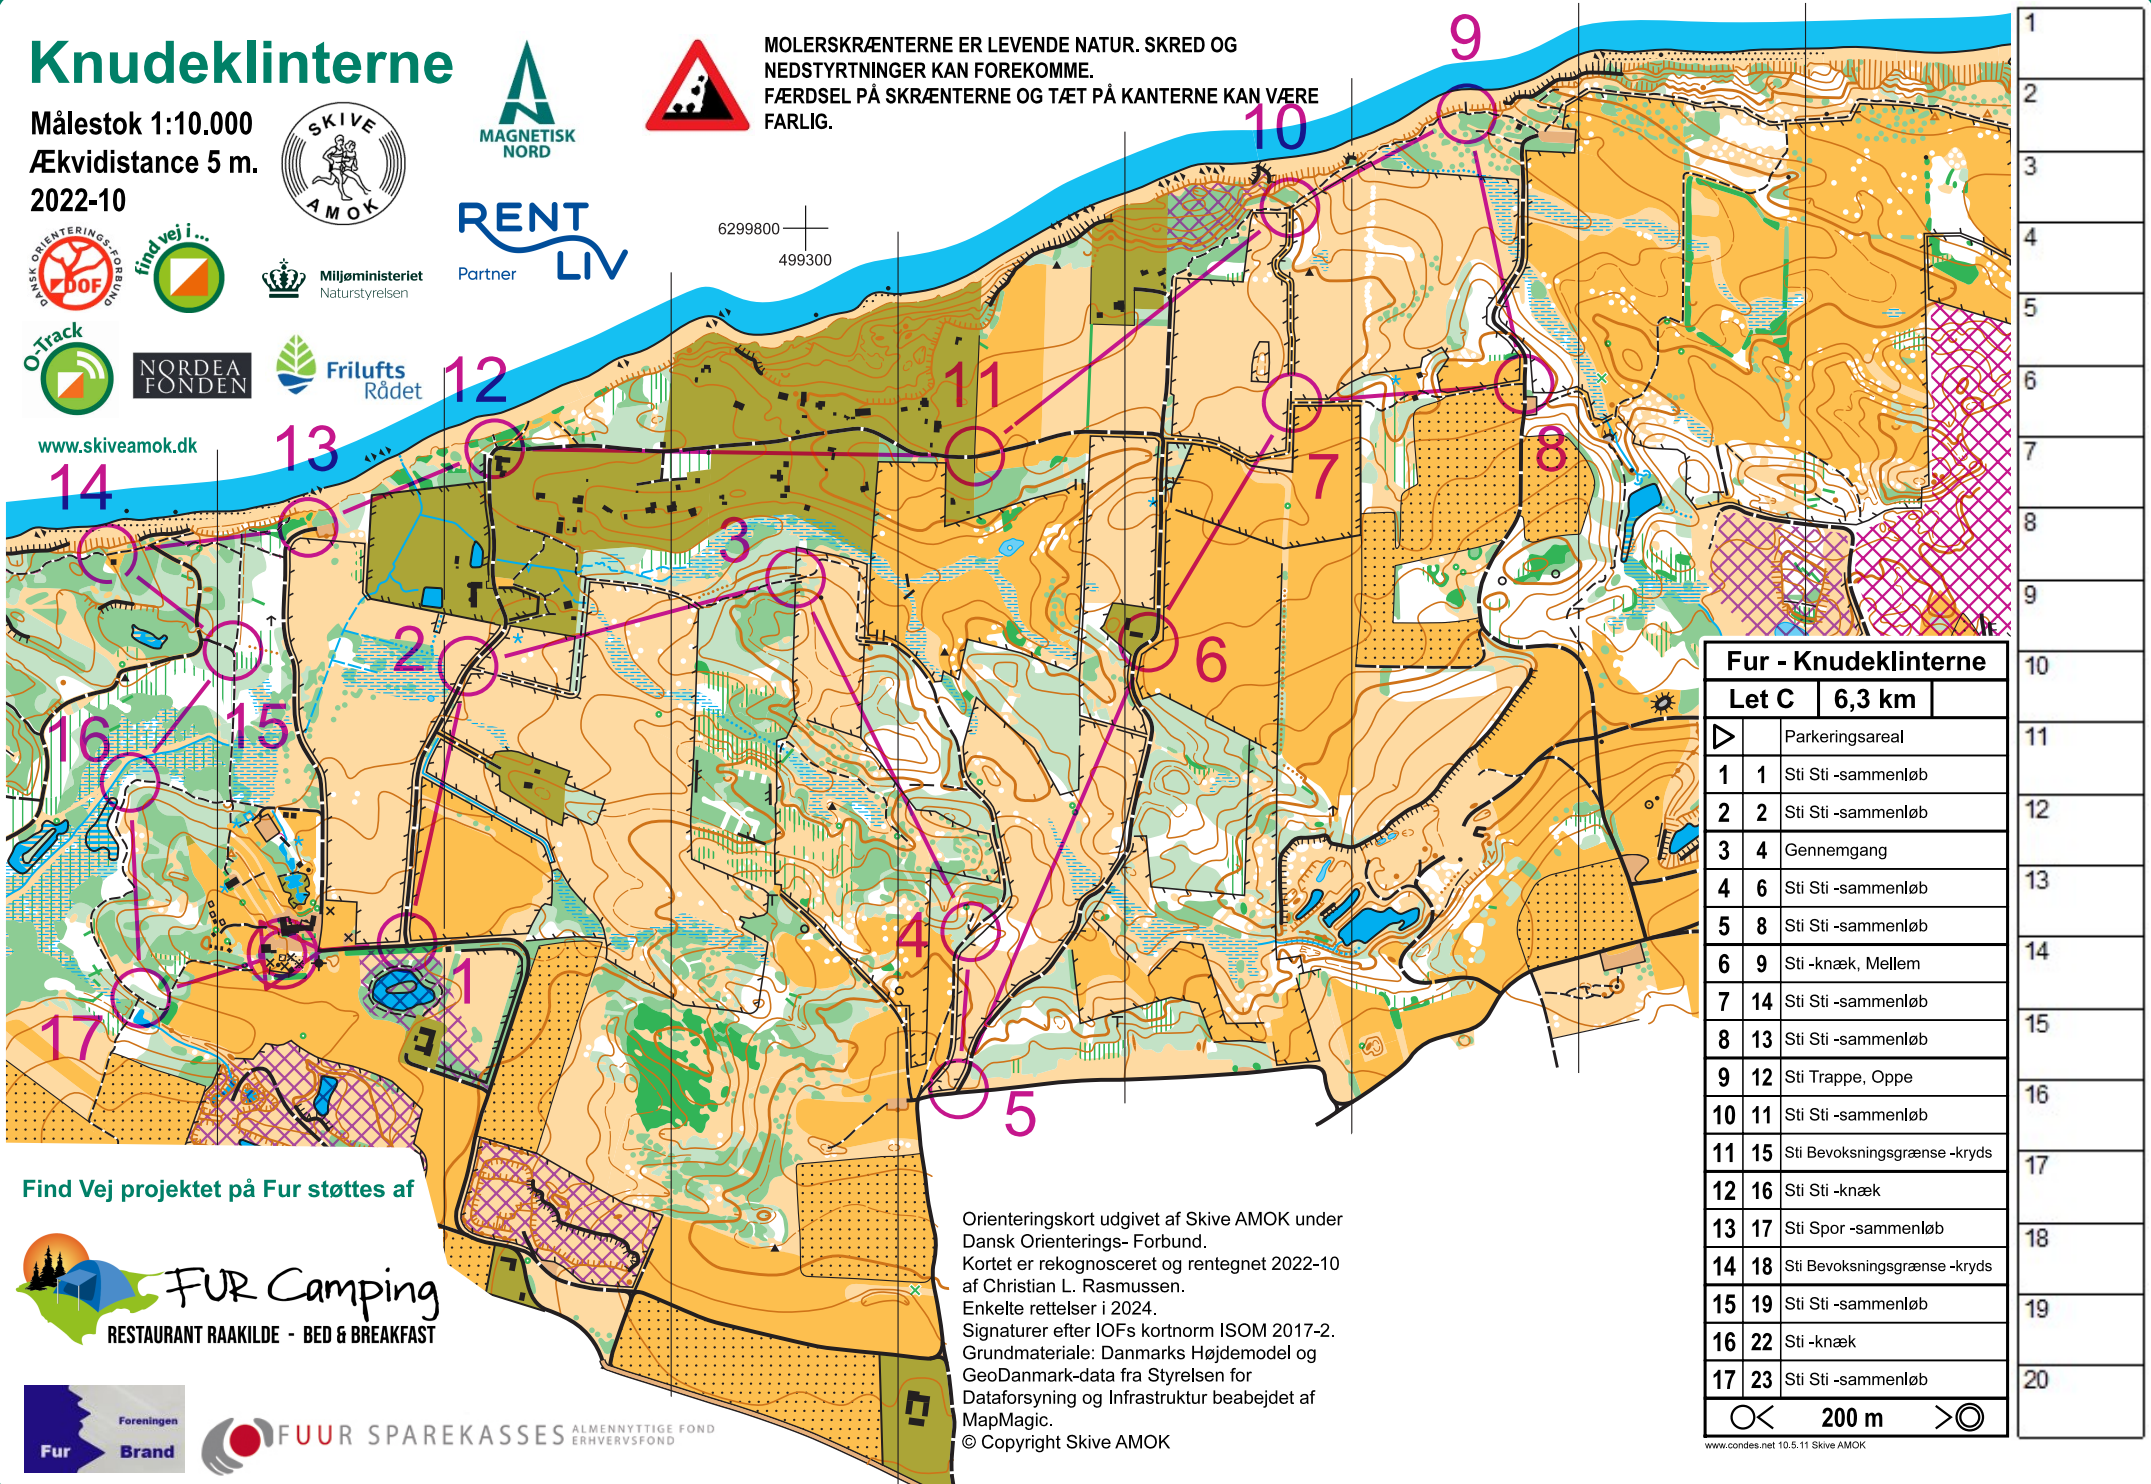

Knudeklinterne

Målestok 1:10.000
Ækvidistance 5 m.
2022-10

MOLERSKRÆNTERNE ER LEVENDE NATUR. SKRED OG NEDSTYRTNINGER KAN FOREKOMME. FÆRDELSE PÅ SKRÆNTERNE OG TÆT PÅ KANTERNE KAN VÆRE FARLIG.

6299800
499300

www.skiveamok.dk

Fur - Knudeklinterne

Let C 6,3 km

Start	End	Sti	Sti	Sammenløb
1	1	Sti	Sti	-sammenløb
2	2	Sti	Sti	-sammenløb
3	4	Gennemgang		
4	6	Sti	Sti	-sammenløb
5	8	Sti	Sti	-sammenløb
6	9	Sti	-knæk, Mellem	
7	14	Sti	Sti	-sammenløb
8	13	Sti	Sti	-sammenløb
9	12	Sti	Trappe, Oppe	
10	11	Sti	Sti	-sammenløb
11	15	Sti	Bevoksningegrænse -kryds	
12	16	Sti	Sti	-knæk
13	17	Sti	Spor	-sammenløb
14	18	Sti	Bevoksningegrænse -kryds	
15	19	Sti	Sti	-sammenløb
16	22	Sti	-knæk	
17	23	Sti	Sti	-sammenløb

Find Vej projektet på Fur støttes af

Orienteringskort udgivet af Skive AMOK under Dansk Orienterings- Forbund. Kortet er rekognosceret og rentegnet 2022-10 af Christian L. Rasmussen. Enkelte rettelser i 2024. Signaturer efter IOFs kortnorm ISOM 2017-2. Grundmateriale: Danmarks Højdemodel og GeoDanmark-data fra Styrelsen for Dataforsyning og Infrastruktur bearbejdet af MapMagic. © Copyright Skive AMOK

200 m

www.condes.net 10.5.11 Skive AMOK