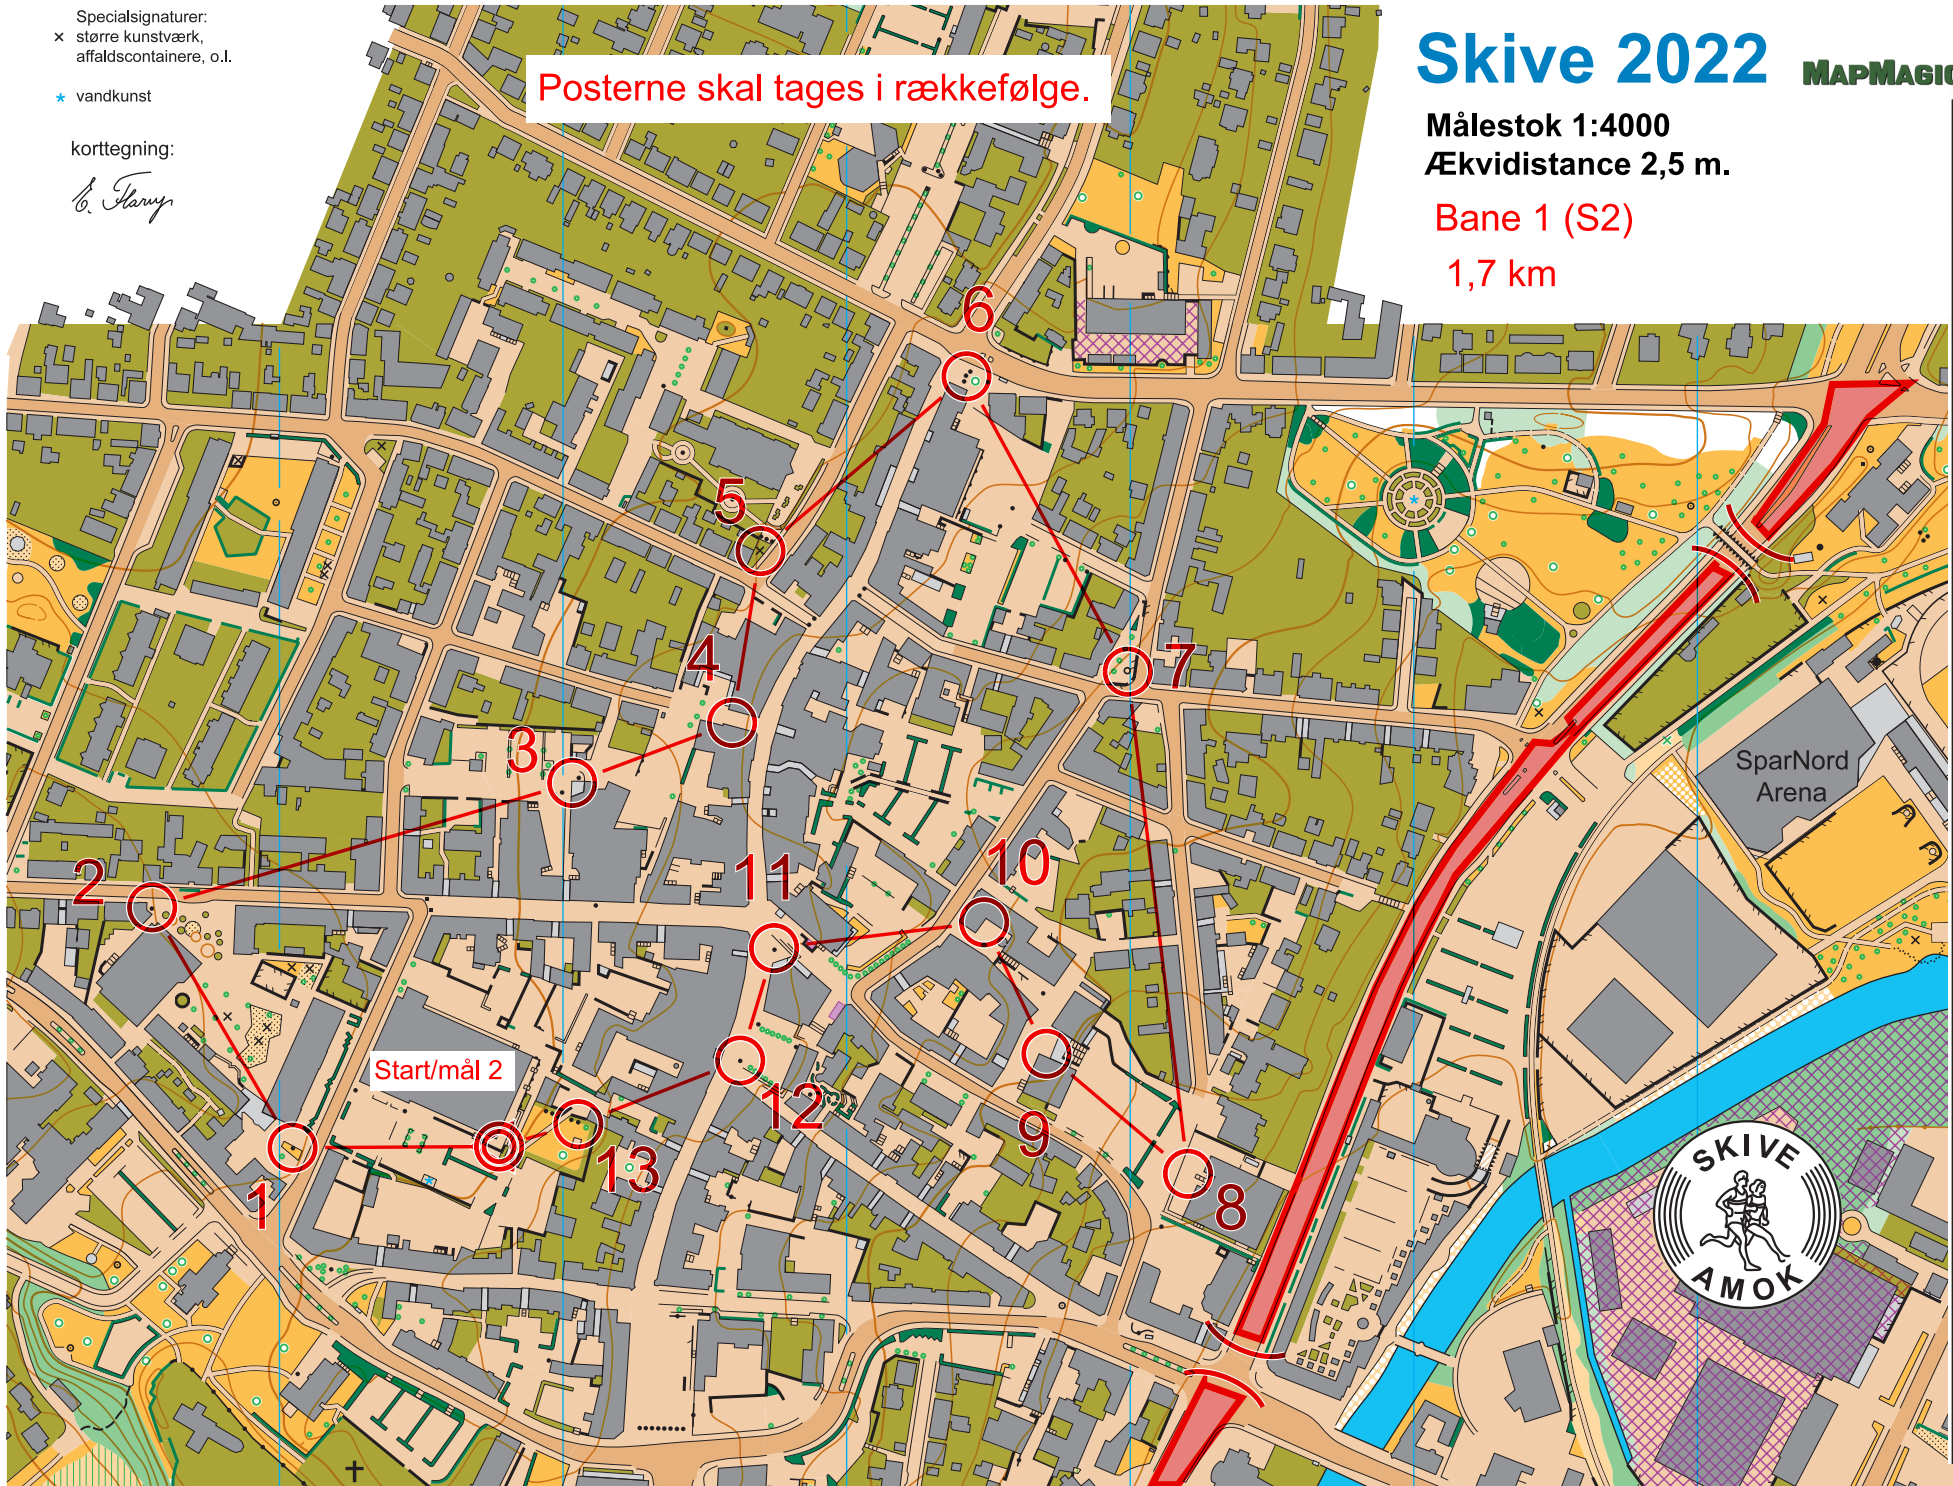

Specialsignaturer:  
x større kunstværk,  
affaldscontainere, o.l.

★ vandkunst

korttegning:

*B. Flarup*

Posterne skal tages i rækkefølge.

# Skive 2022

Målestok 1:4000  
Ækvadistance 2,5 m.

Bane 1 (S2)  
1,7 km

1	
2	
3	
4	
5	
6	
7	
8	
9	
10	
11	
12	
13	