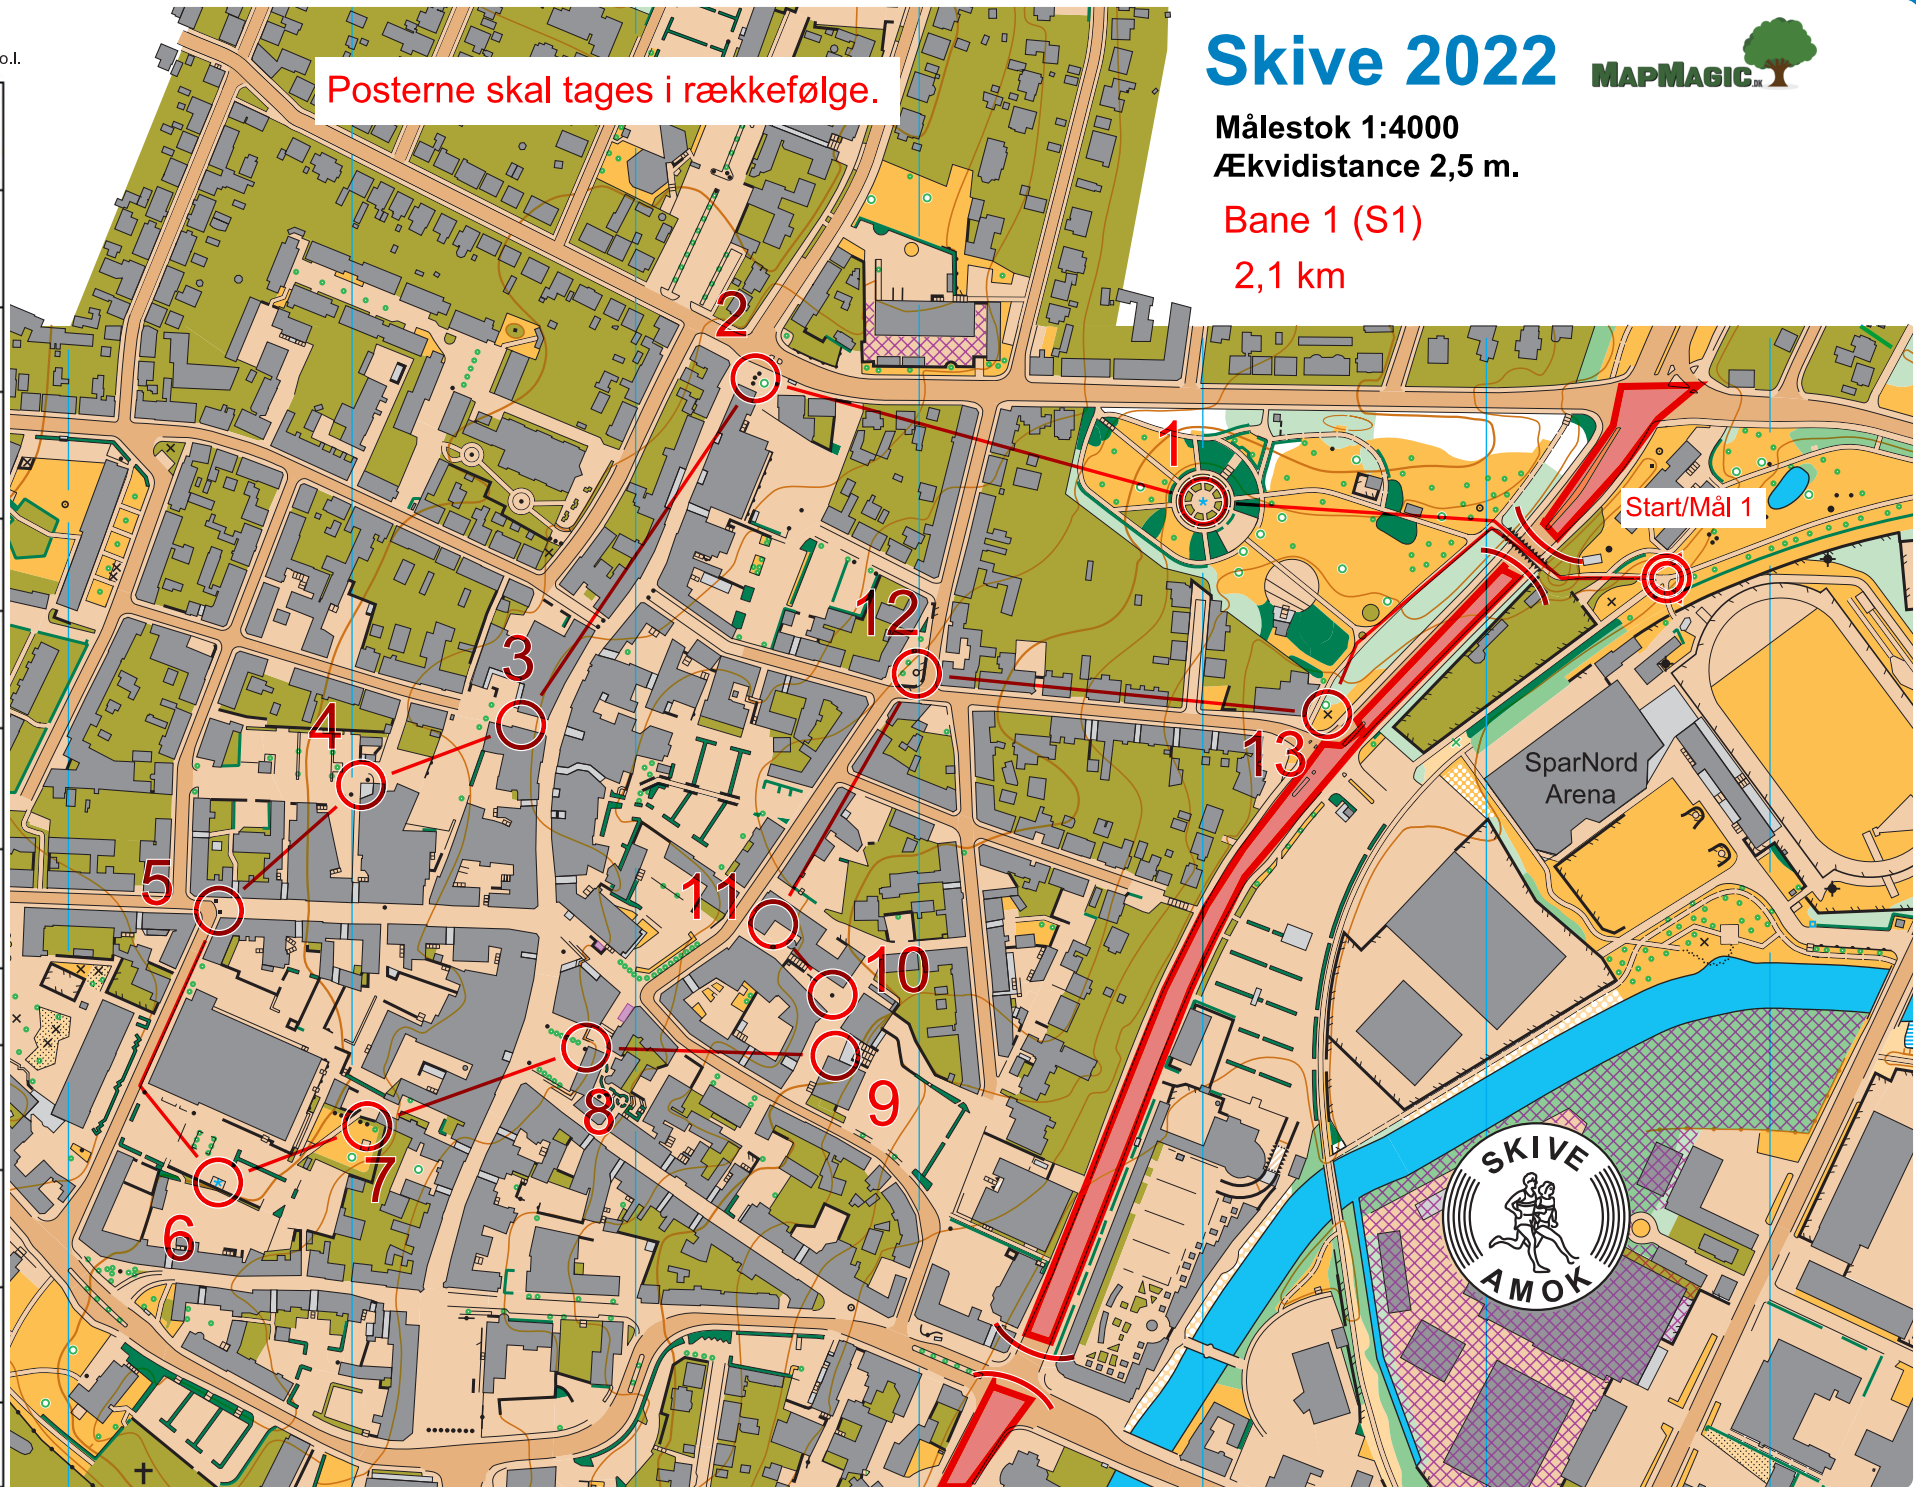

Specialsignaturer:
x større kunstværk,
affaldscontainere, o.l.

- 1 
- 2 
- 3 
- 4 
- 5 
- 6 
- 7 
- 8 
- 9 
- 10 
- 11 
- 12 
- 13 

Posterne skal tages i rækkefølge.

Skive 2022

Målestok 1:4000
Ækvadistance 2,5 m.

Bane 1 (S1)
2,1 km

Start/Mål 1