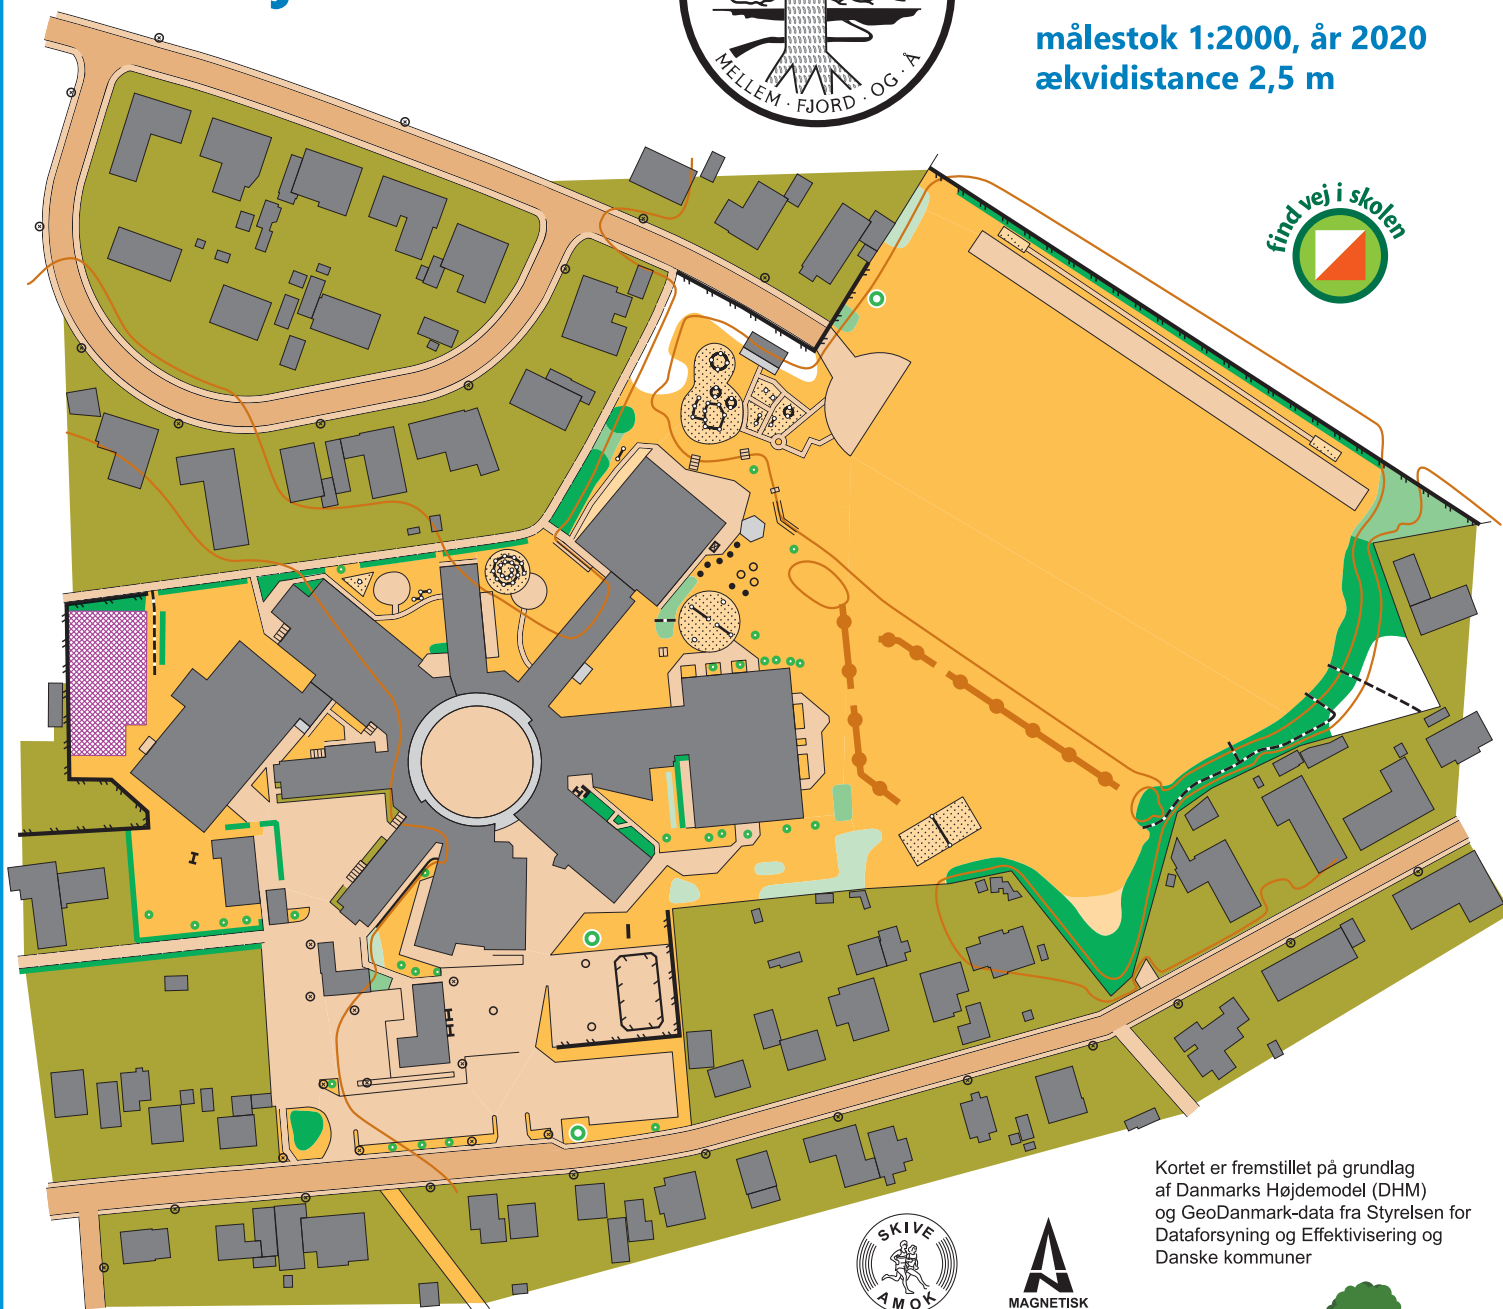

Højslev Skole

SKIVEKOMMUNE

målestok 1:2000, år 2020
ækvidistance 2,5 m

Kortet er fremstillet på grundlag af Danmarks Højdemodel (DHM) og GeoDanmark-data fra Styrelsen for Dataforsyning og Effektivisering og Danske kommuner

Signaturforklaring:

højdekurve	lav mur	bænke	træer, svært at trænge igennem
dige	høj mur	trappe	træer, svært at trænge igennem
sten	lavt hegn	bænke	græs
kunstværk	højt hegn	legeredskab	sand/jord
lille sti	lukket bygning	træ/busk	ujævnt græs
fortov/gangsti	åben bygning	stort træ	have/forbudt område
cyklisti/kørebane	lygtepæl	hæk	forbudt område
	pæl/mast	asfalt/fliser	