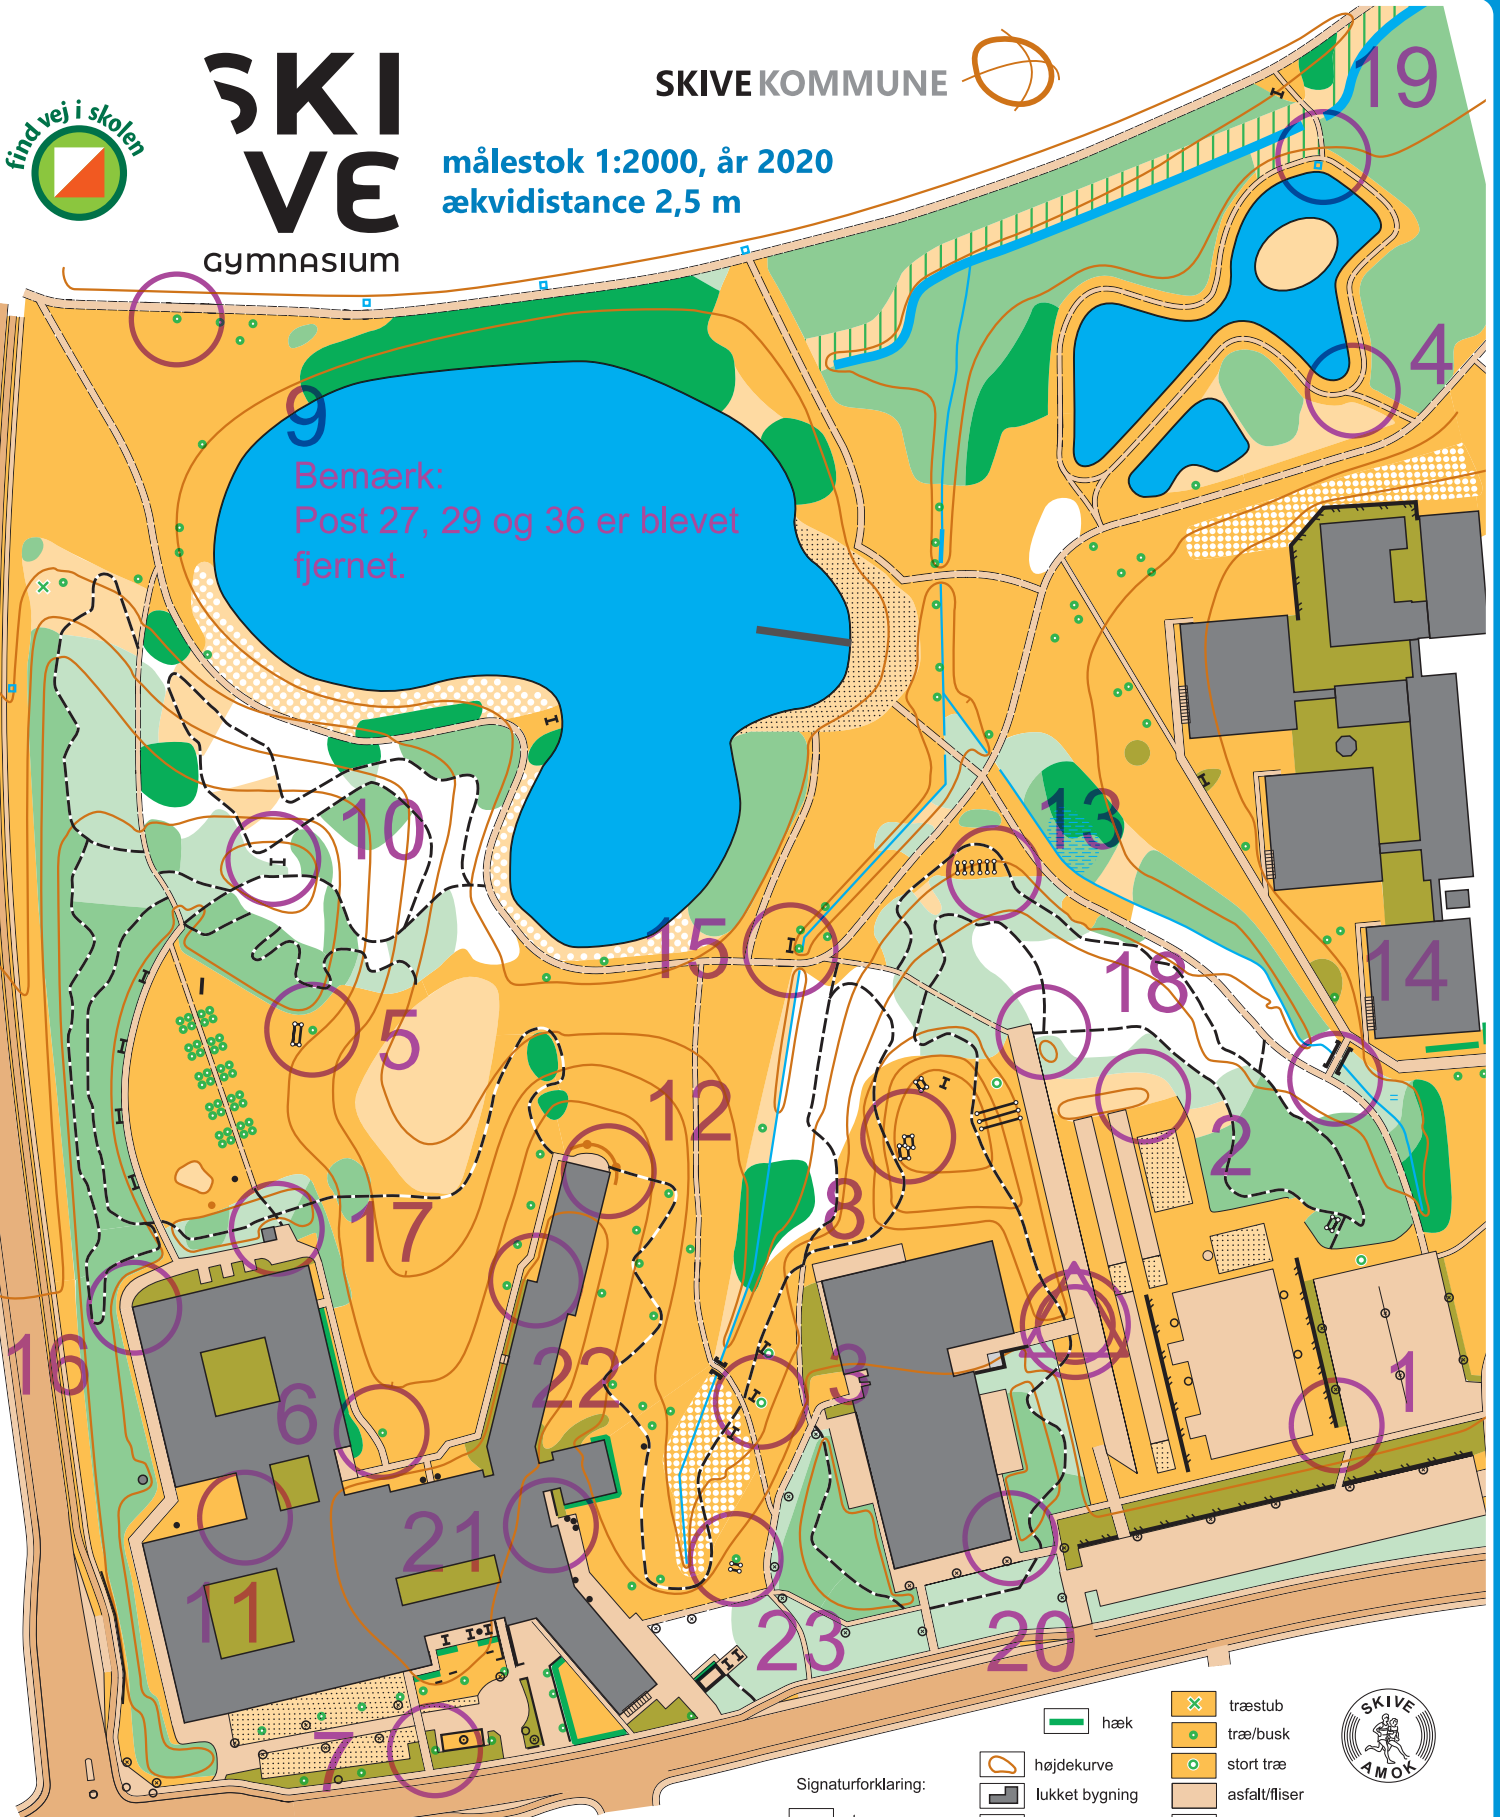

SKI VE

Gymnasium

SKIVE KOMMUNE

målestok 1:2000, år 2020
ækvidistance 2,5 m

Bemærk:
Post 27, 29 og 36 er blevet fjernet.

Gymnasiet	
Indianerløb	
21	Vej Vej -sammenløb
24	Høj, Syd-ende
40	Markant træ
39	Sti Sti -sammenløb
33	Markant træ
8	Markant træ

3	Markant træ
25	Markant genstand, Nord-side
30	Vestligste Markant træ
31	Markant genstand, Vest-ende
5	Bygning, Sydøst-hjørne (inde)
11	Bygning, Nordøst-hjørne (ude)
35	Markant genstand, Sydøst-hjørne (ude)
23	Sti Sti -sammenløb
26	Markant genstand

6	Bygning, Nordvest-hjørne (ude)
7	Bygning, Nordøst-hjørne (ude)
37	Sti Sti -sammenløb
28	Sti Sti -sammenløb
19	Bygning, Sydøst-hjørne (ude)
13	Bygning, Sydvest-hjørne (inde)
10	Bygning, Sydøst-hjørne (inde)
15	Markant træ

Signaturforklaring:

- sten
- kunstværk
- lille sti
- utydelig sti
- fortov/gangsti
- cyklisti/kørebane
- lav mur
- høj mur
- lavt hegn
- højt hegn

- hæk
- træstub
- træ/busk
- stort træ
- asfalt/fliser
- åben skov
- træer, langsomt at løbe i
- træer, svært at løbe i
- træer, svært gennemtrængeligt
- græs
- ujævn græs
- sand/jord
- græs med spredte træer
- undervegetation
- have/forbudt område
- højdekurve
- lukket bygning
- åben bygning
- lygtepæl
- pæl/mast
- trappe
- legeredskab
- blød bund
- grøft
- bred grøft
- brønd