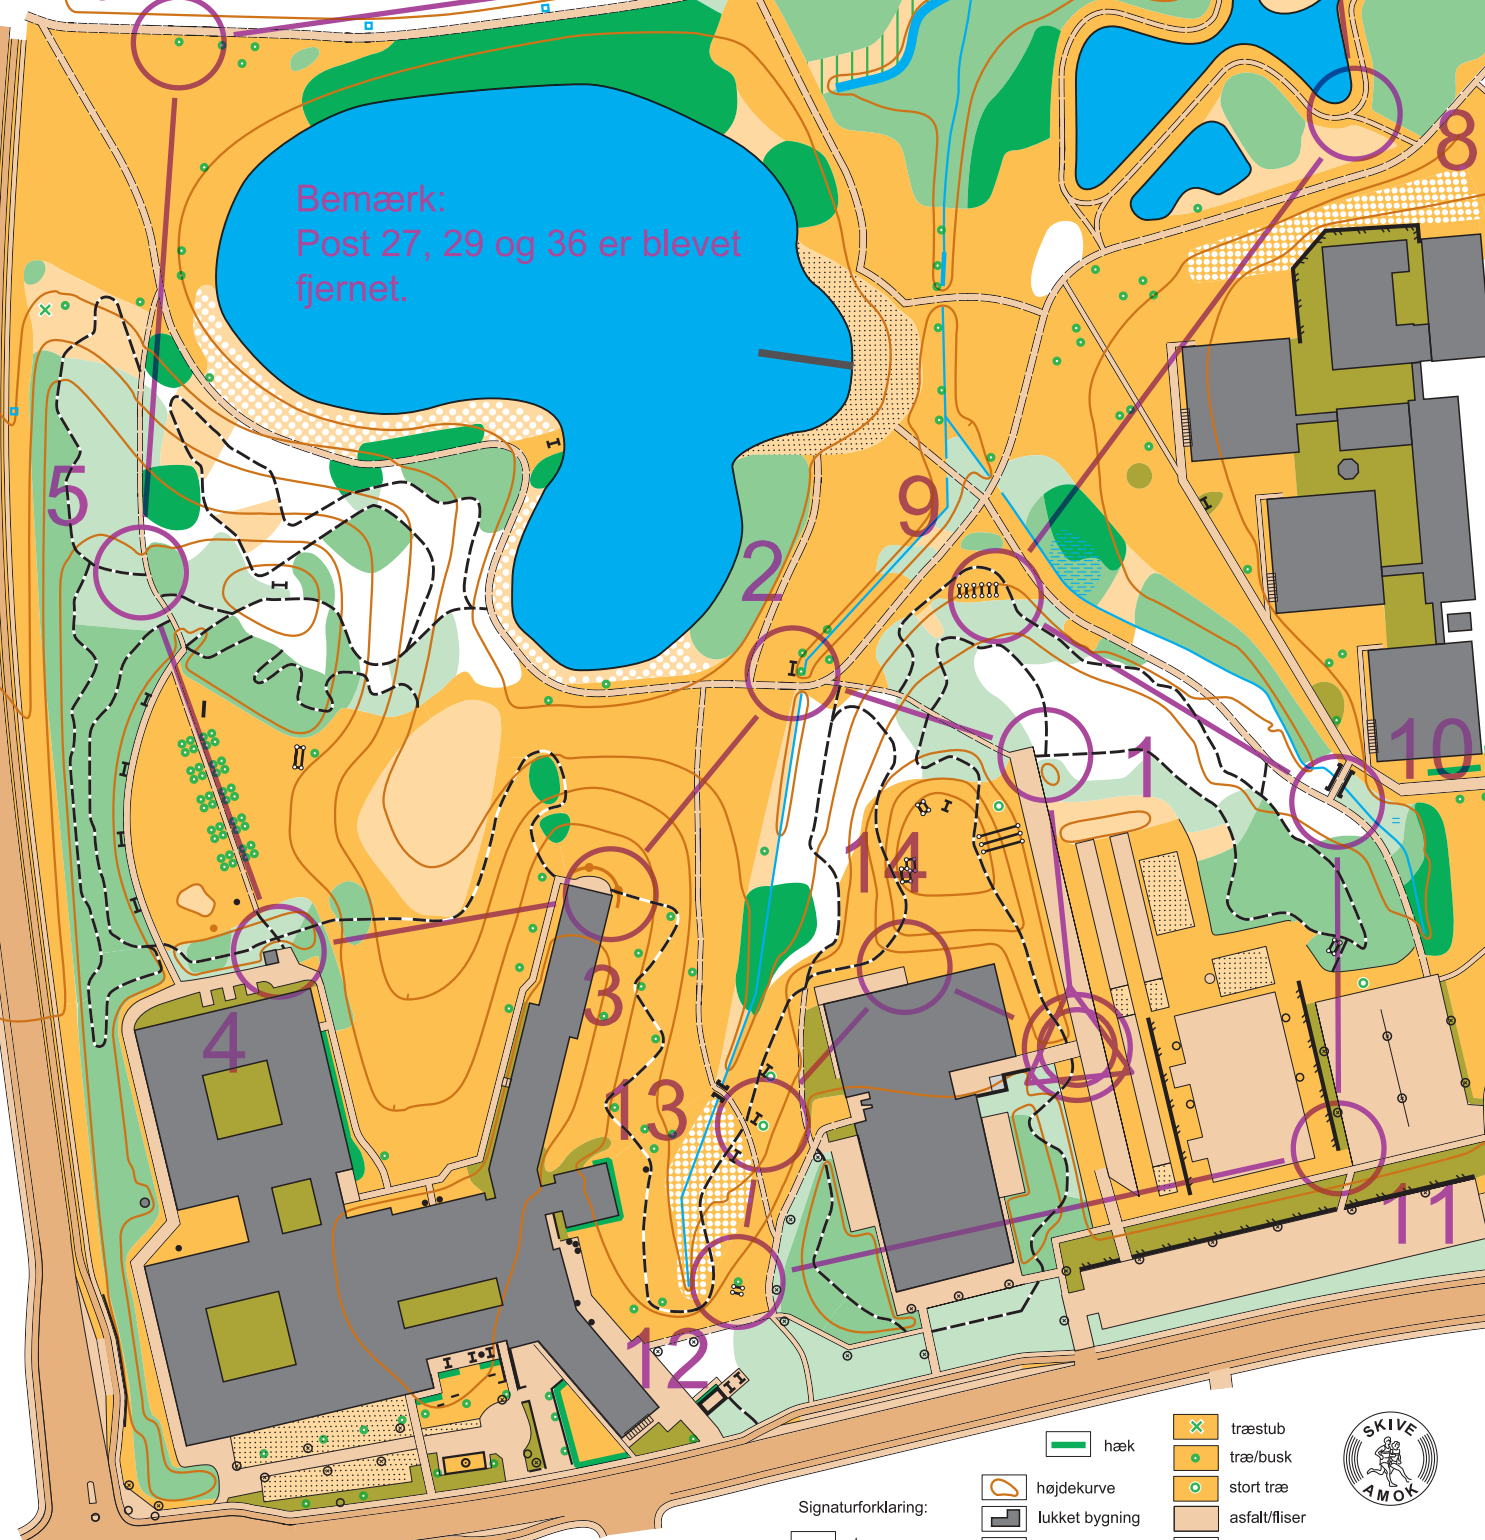

# SKI VE

gymnasium

SKIVE KOMMUNE

målestok 1:2000, år 2020  
ækvidistance 2,5 m

Bemærk:  
Post 27, 29 og 36 er blevet fjernet.

Gymnasiet	
Almindelig bane	1,6 km
	Vej Vej -sammenløb
1	37 Sti Sti -sammenløb
2	26 Markant genstand
3	11 Bygning, Nordøst-hjørne (ude)
4	7 Bygning, Nordøst-hjørne (ude)
5	38 Nordligste Sti Sti -sammenløb
6	30 Vestligste Markant træ

7	28 Sti Sti -sammenløb
8	39 Sti Sti -sammenløb
9	35 Markant genstand, Sydøst-hjørne (ude)
10	23 Sti Sti -sammenløb
11	21 Hegn, Syd-ende
12	15 Markant træ
13	40 Markant træ
14	17 Åbent område, Nordøst-hjørne (ude)
	50 m
	> 50 m

50 m 100 m

målestok

*B. Flarup*

- træstub
- træ/busk
- stort træ
- asfalt/fiser
- åben skov
- træer, langsomt at løbe i
- træer, svært at løbe i
- træer, svært gennemtrængeligt
- græs
- ujævn græs
- sand/jord
- græs med spredte træer
- undervegetation
- have/forbudt område