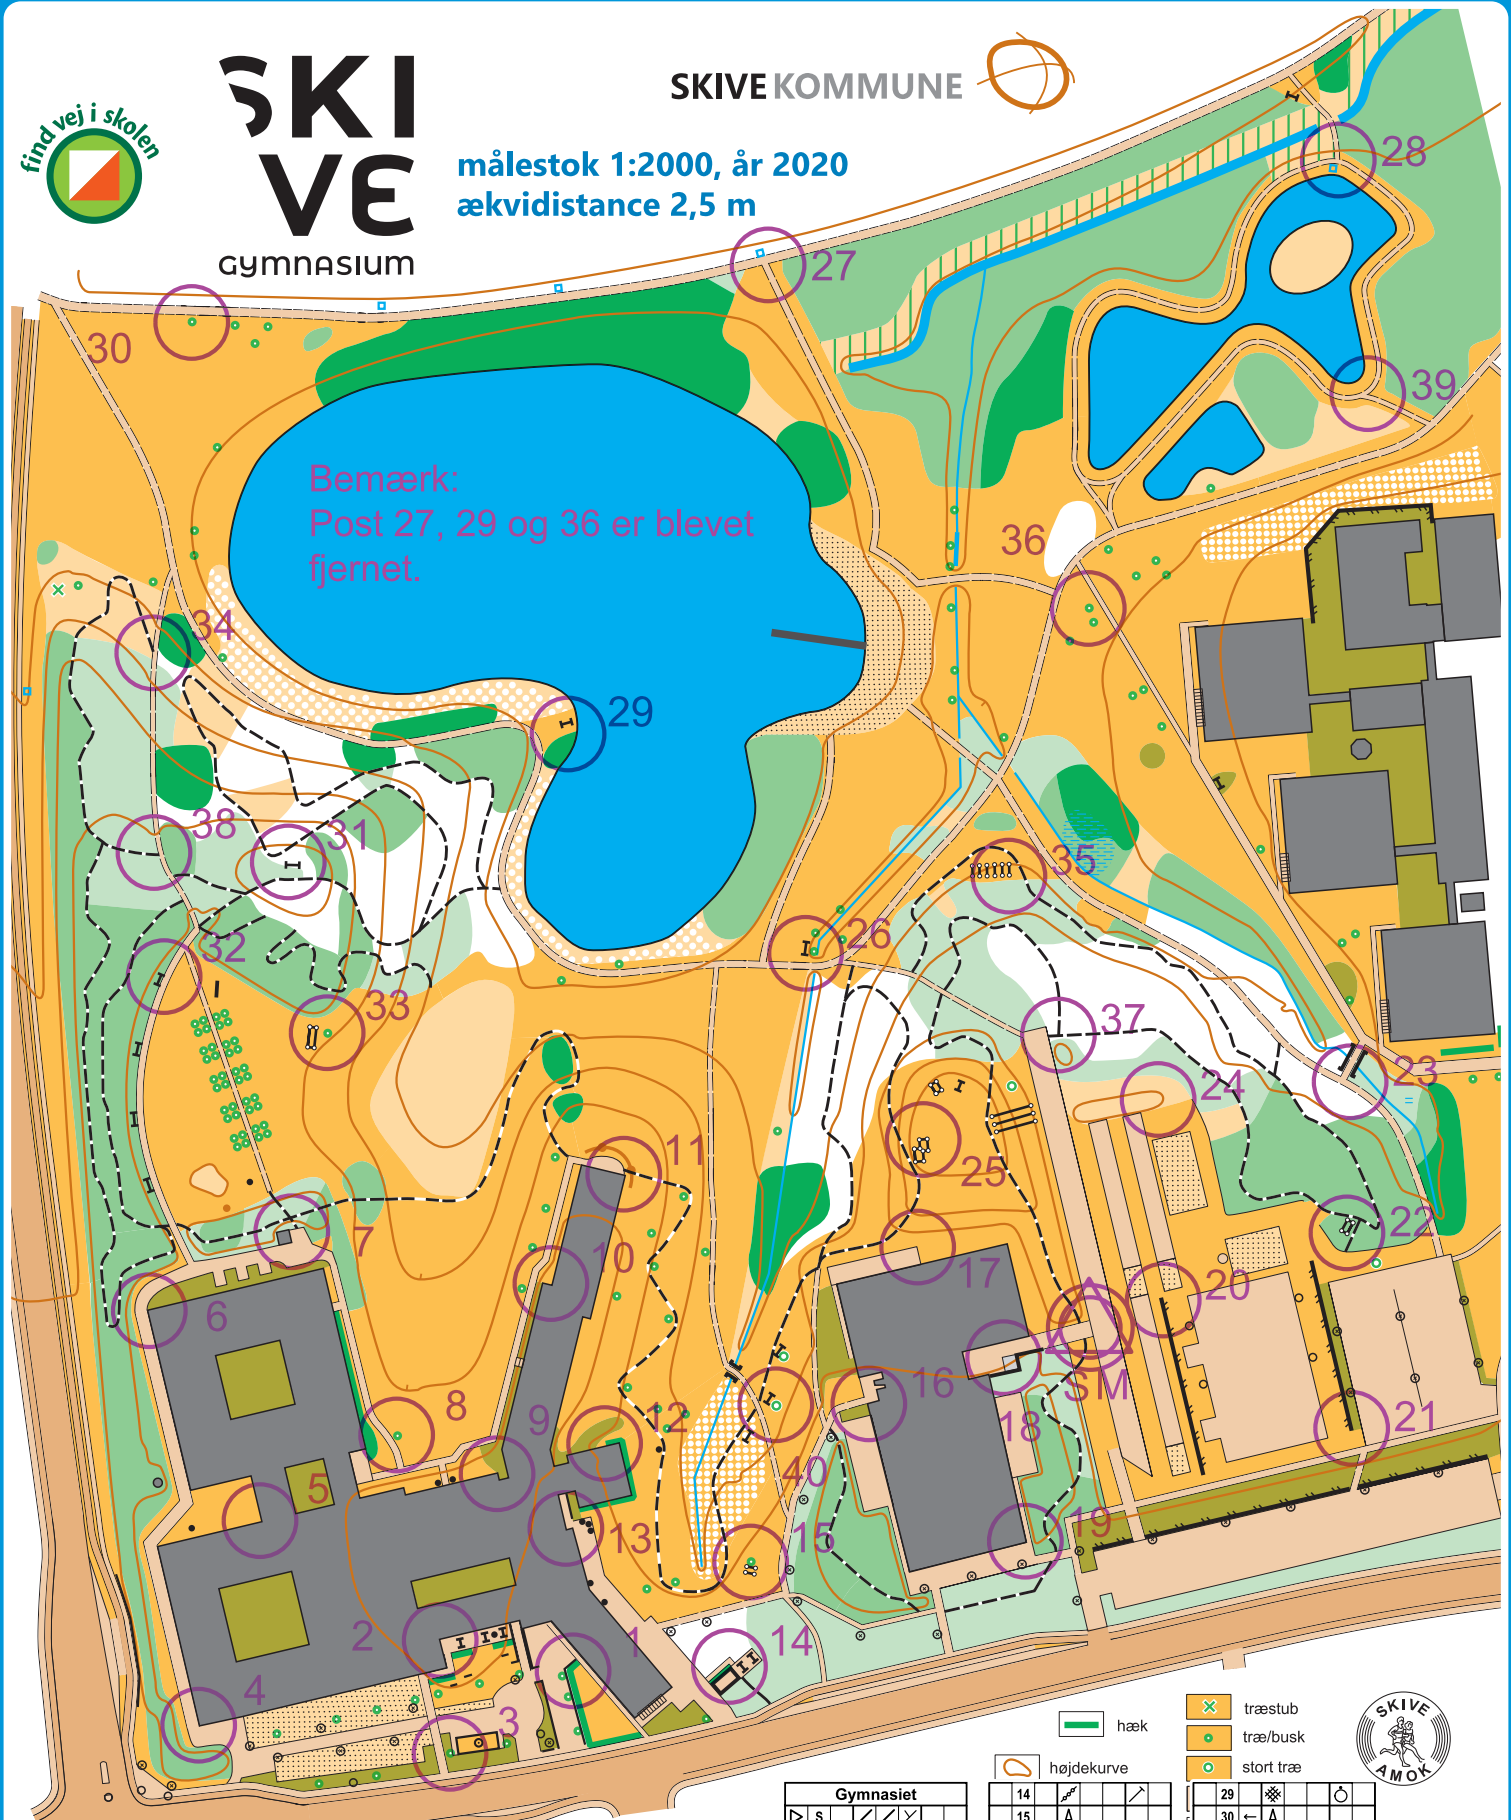

SKI VE

Gymnasium

SKIVE KOMMUNE

målestok 1:2000, år 2020
ækvidistance 2,5 m

Bemærk:
Post 27, 29 og 36 er blevet fjernet.

Kortet er fremstillet på grundlag af Danmarks Højdemodel (DHM) og GeoDanmark-data fra Styrelsen for Dataforsyning og Effektivisering og Danske kommuner

B. Flarup

Gymnasiet			
S	/	\	F
1	/	\	F
2	■		F
3	Δ		
4	■	J	
5	■	J	
6	■		F
7	■		F
8	Δ		
9	■		F
10	■	J	
11	■		F
12	/		
13	■		F

14	/	\	
15	Δ		
16	■		F
17	◇		F
18	TT		F
19	■		J
20	/		J
21	/		J
22	X		J
23	X		J
24	○	○	
25	X		○
26	X		○
27	/	\	
28	/	\	

29	⊗		○
30	← Δ		
31	←		
32	X		
33	Δ		
34	/	\	
35	X		J
36	↑ Δ		
37	↑		
38	↑		
39	/	\	
40	Δ		
OK			OK

øbe i
i
mtrængeligt
ræer

under vegetation
have/forbudt område

www.danmarksterræn.dk