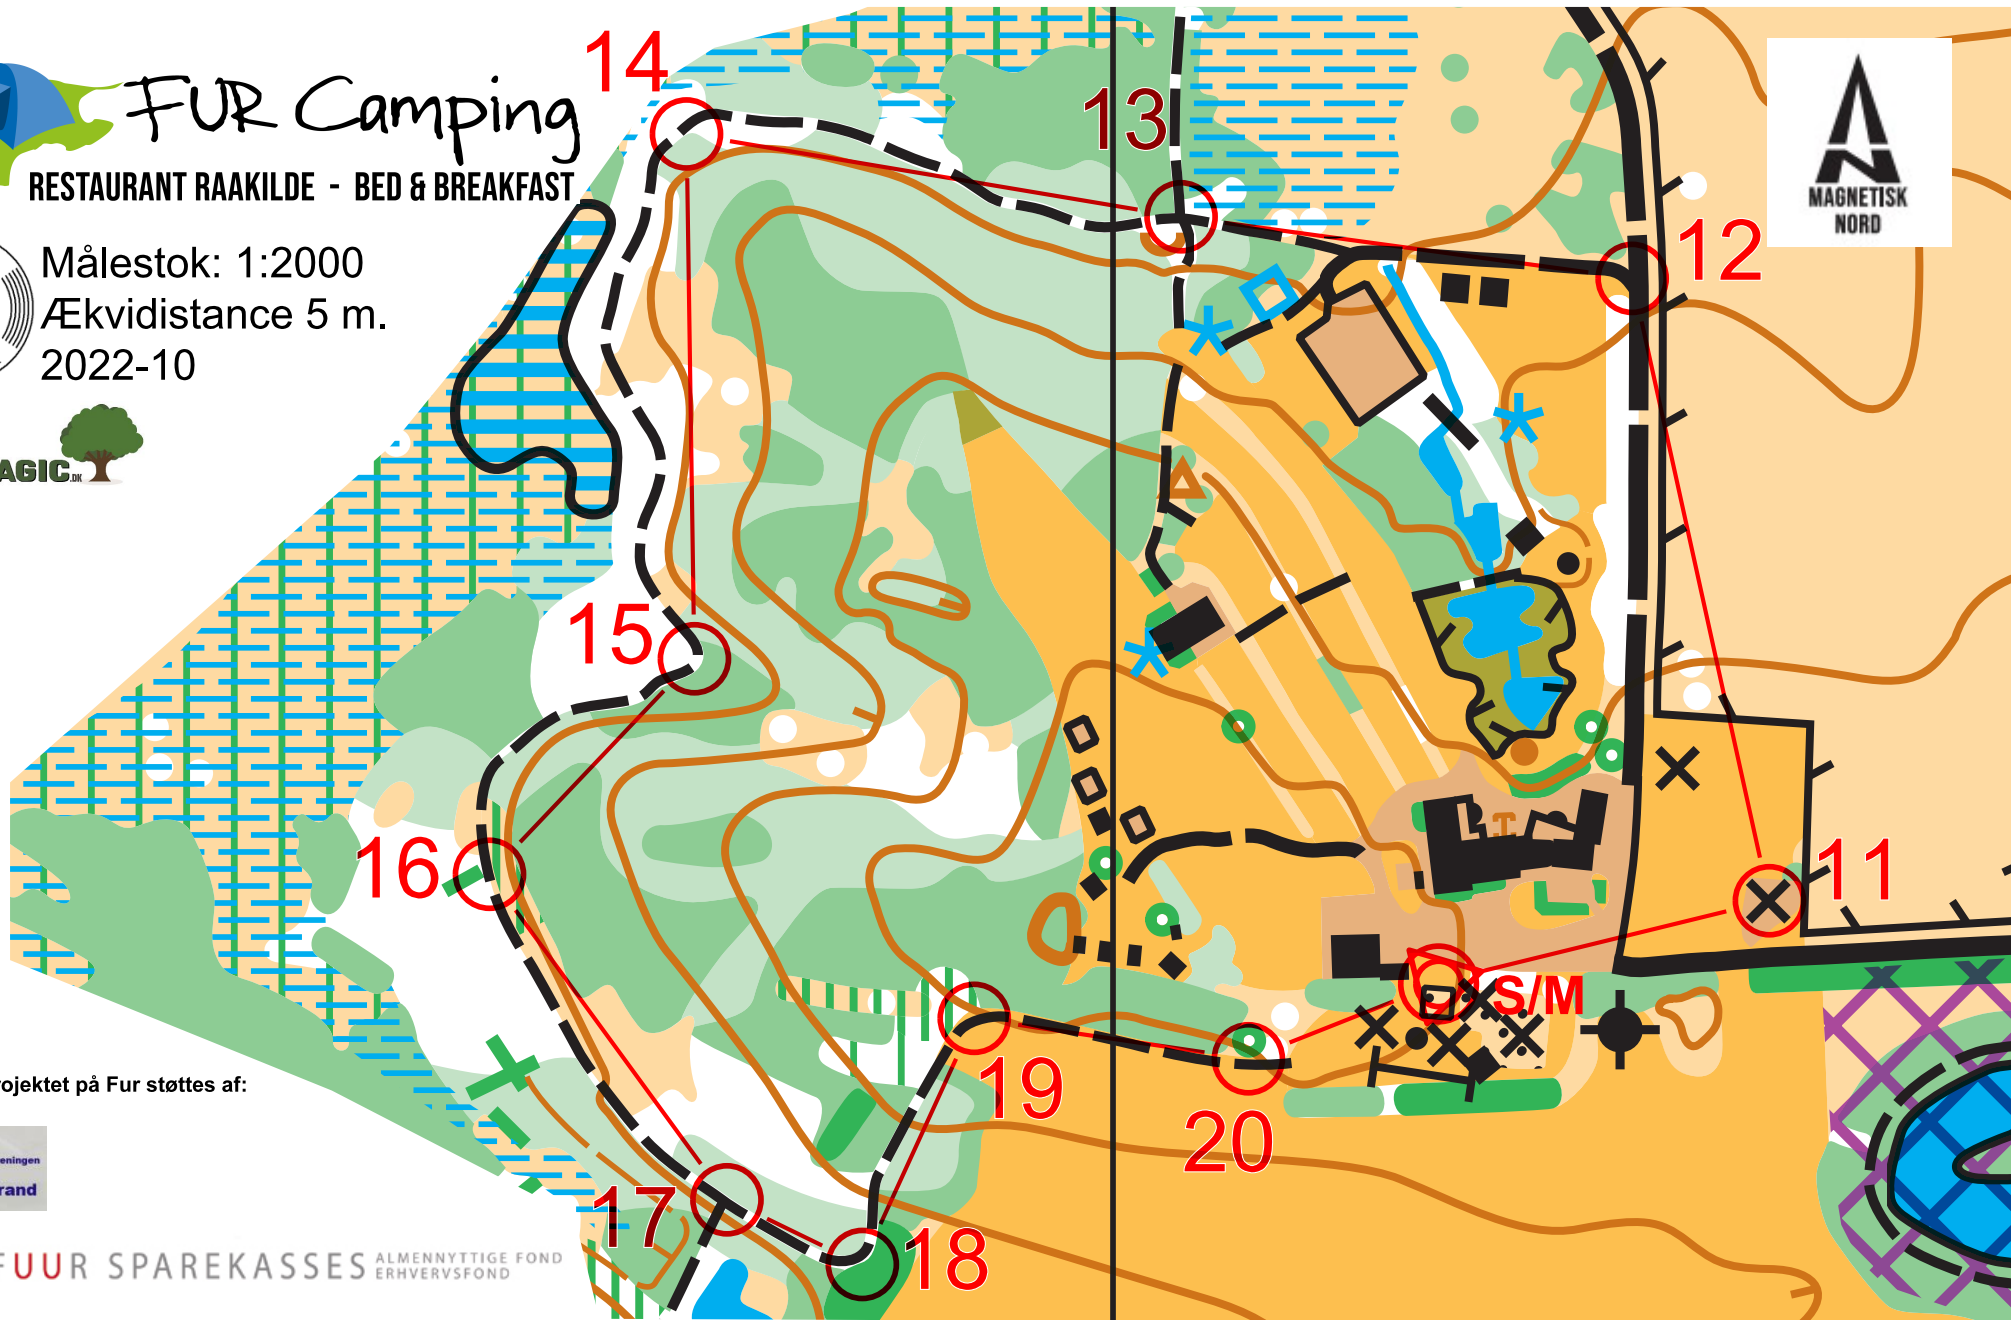

FUR Camping

RESTAURANT RAAKILDE - BED & BREAKFAST

Målestok: 1:2000
Ækvidistance 5 m.
2022-10

Find Vej projektet på Fur støttes af:

Molerskrænterne er levende natur.
Skred og nedstyrtninger kan forekomme.
Færdsel på skrænterne og tæt på kanterne kan være farlig.

11	12	13	14	15	16	17	18	19	20