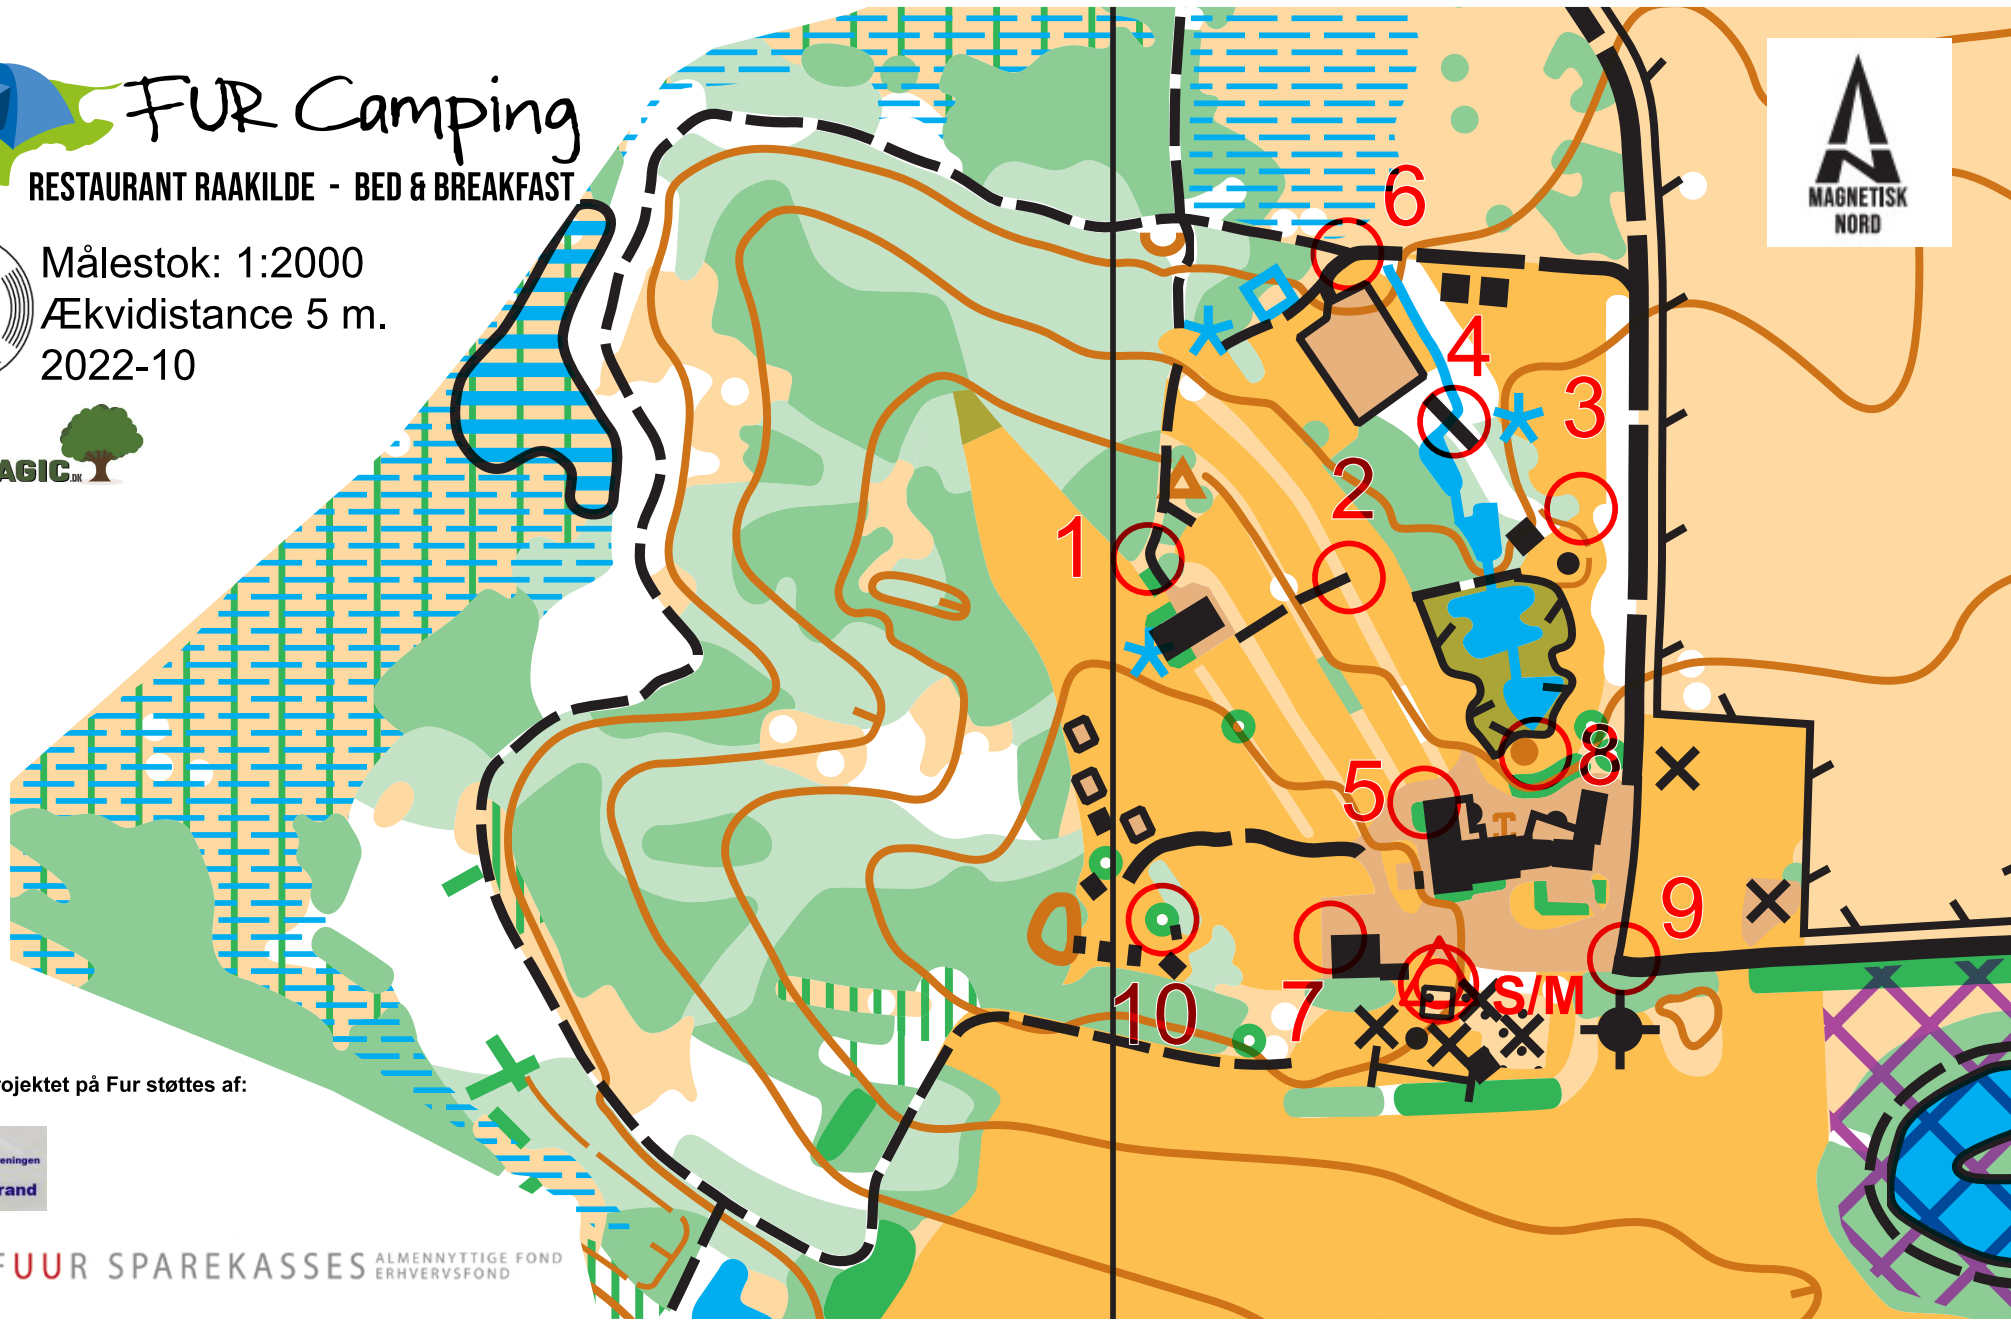

FUR Camping

RESTAURANT RAAKILDE - BED & BREAKFAST

Målestok: 1:2000
Ækvidistance 5 m.
2022-10

Find Vej projektet på Fur støttes af:

Molerskrænterne er levende natur.
Skred og nedstyrtninger kan forekomme.
Færdsel på skrænterne og tæt på kanterne kan være farlig.

1	2	3	4	5	6	7	8	9	10