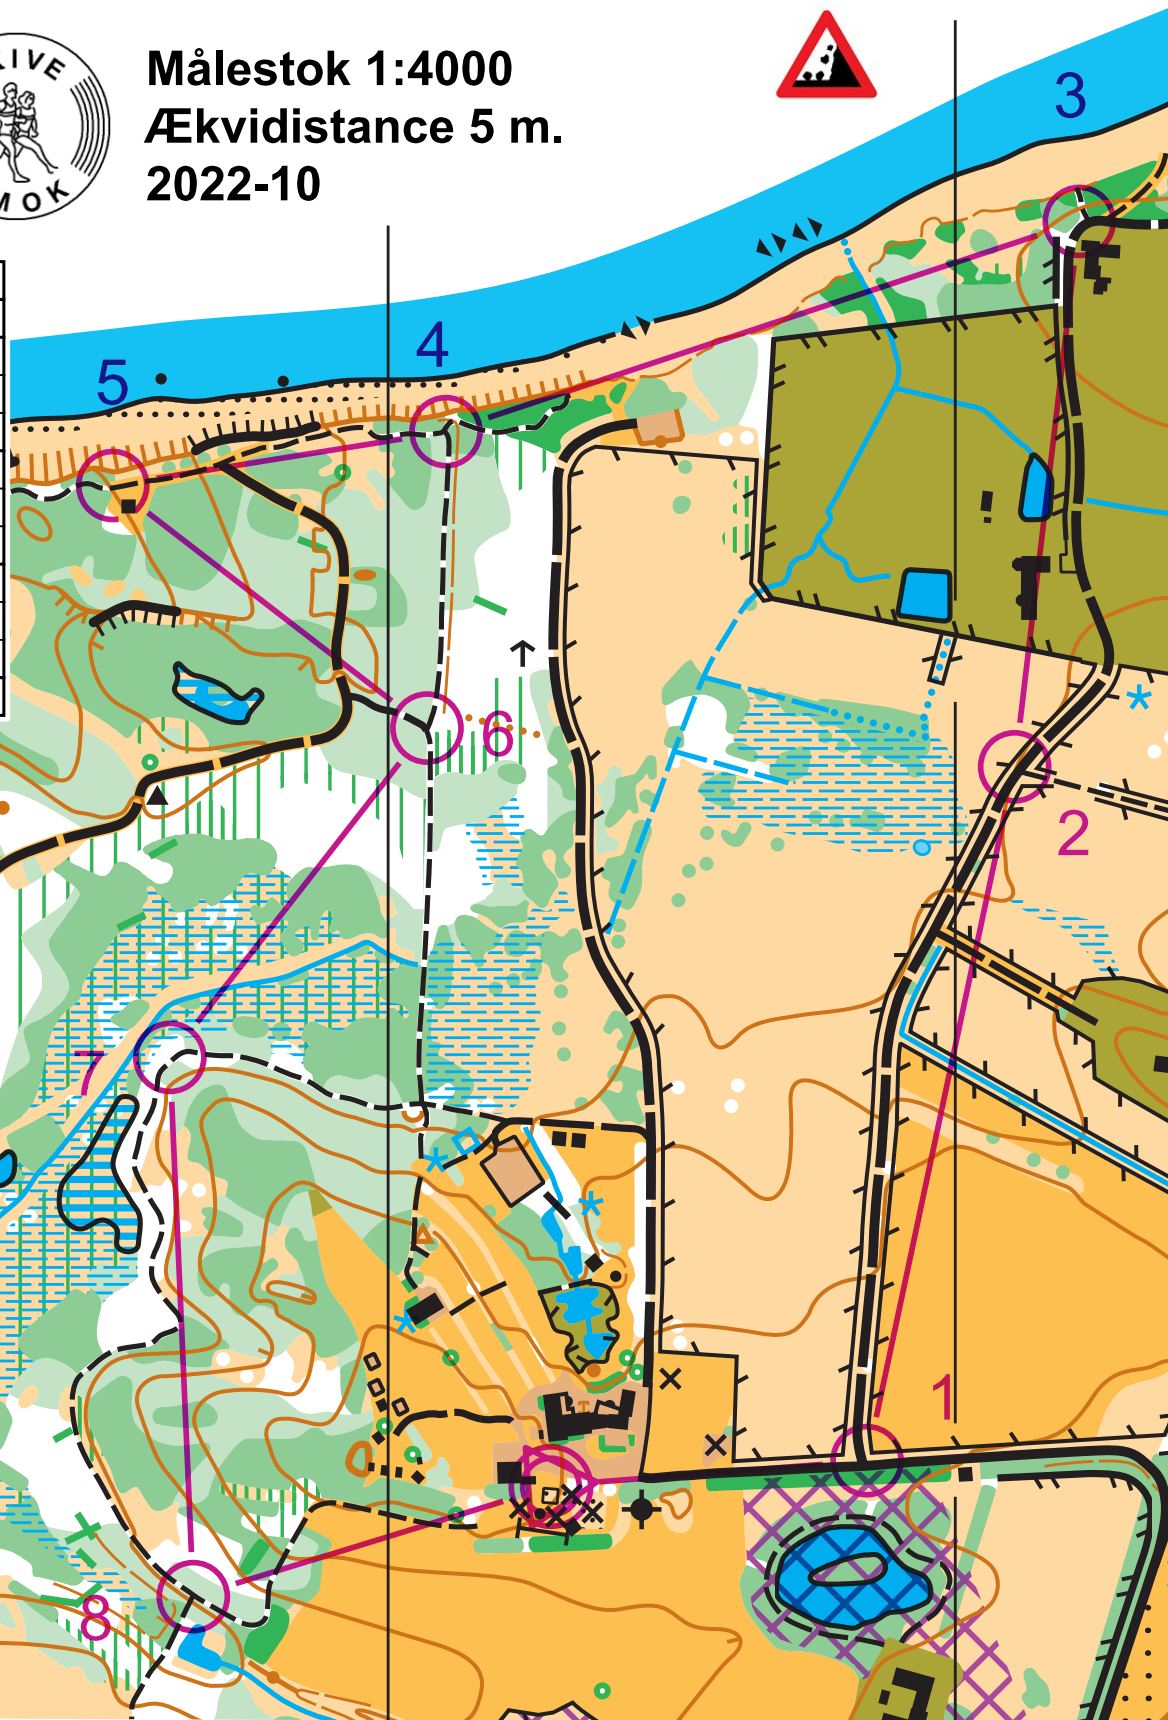

Find Vej projektet på Fur støttes af:

FUUR SPAREKASSES ALMENNYTTIGE FOND ERHVERVSFOND