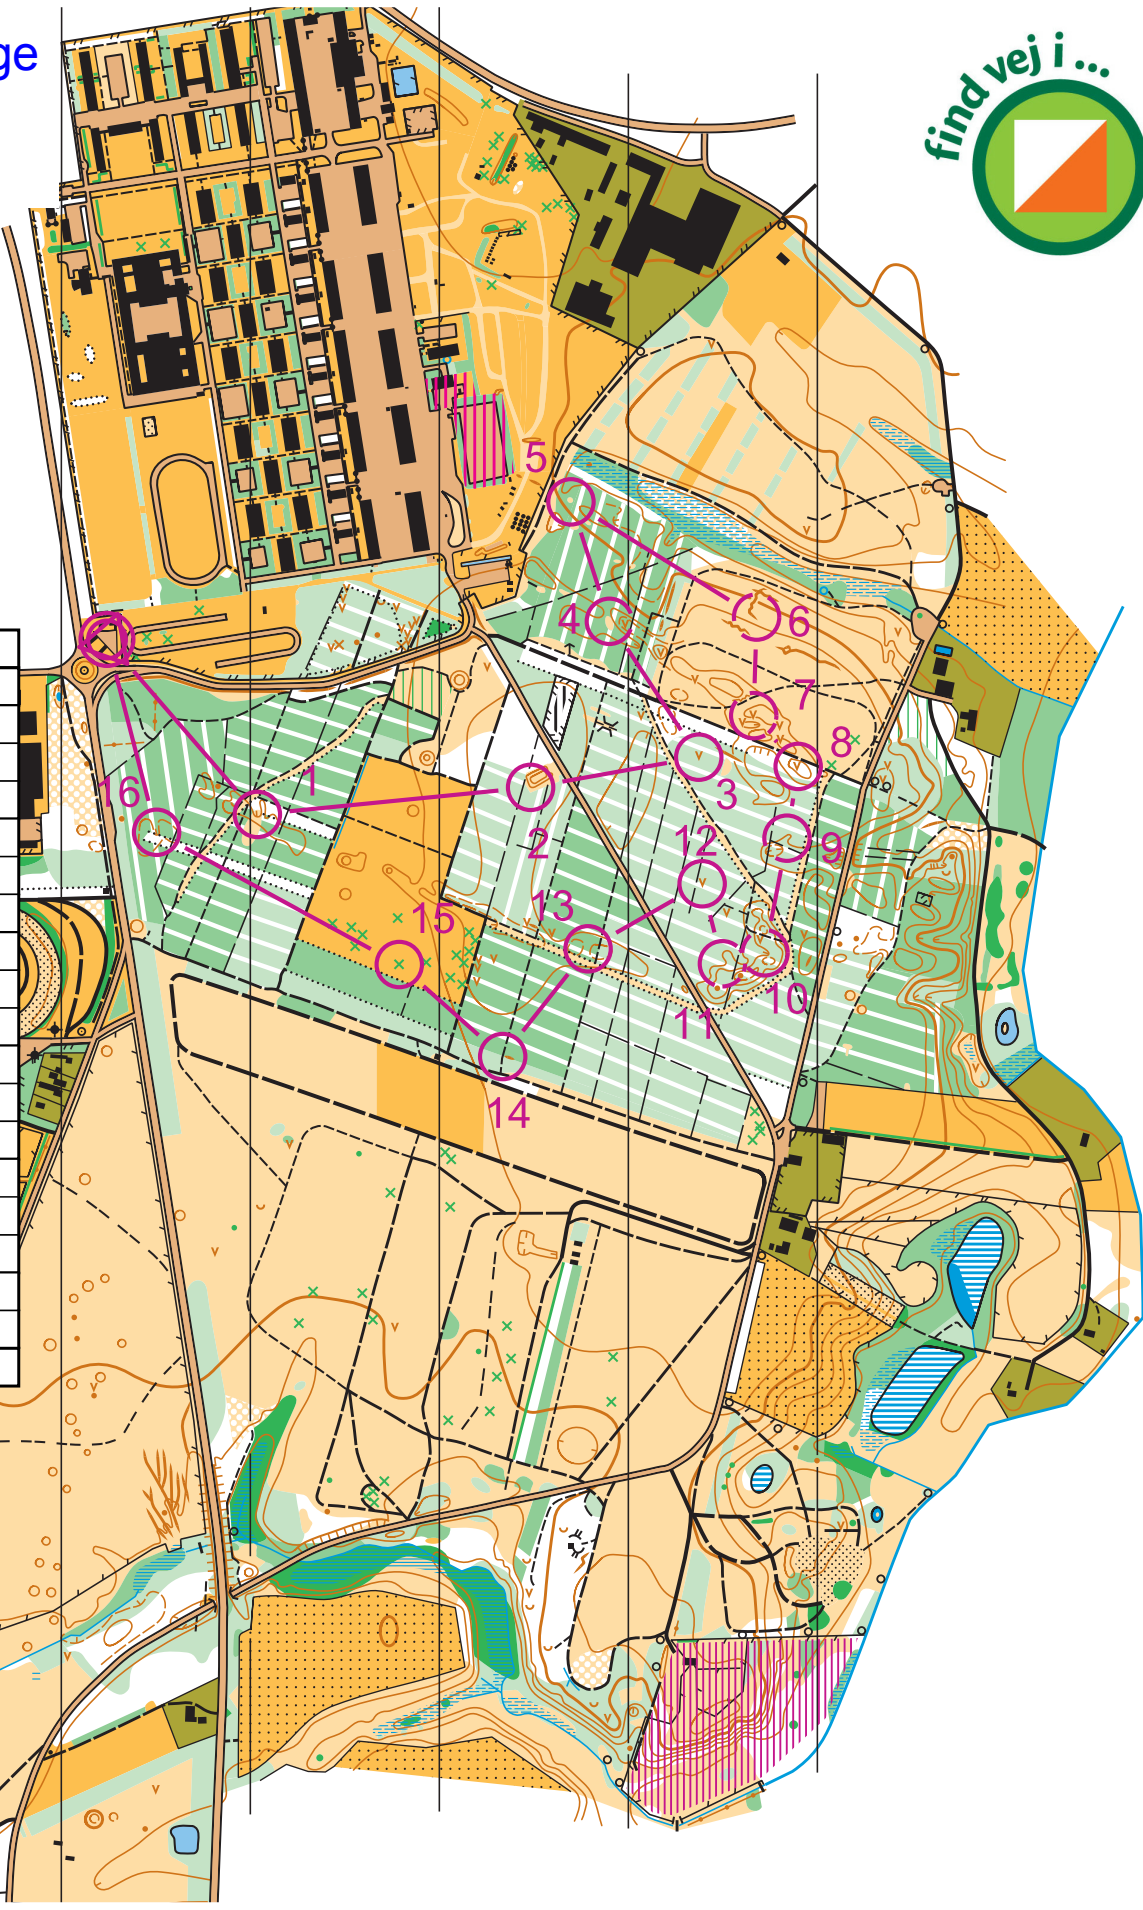

Skive Plantage

1:10.000

2,5 m

Faste poster			
Bane 2	3,4 km		
▷		▨	
1	32	∩	
2	34	○	○
3	49	∨	
4	43	⊙	
5	33	⊙	
6	45	↑ ∩	∨
7	47	↗ ∨	
8	50	∨	
9	51	∩	
10	60	∩	
11	54	↗ ∩	
12	52	∨	
13	41	○ ○	⊙
14	97	↗ ∩ ∨	
15	39	↑	
16	35	∩	

○ < 275 m > ○

www.cadmap.net 9.0.11 Skive AMOK
18 JAN 2015