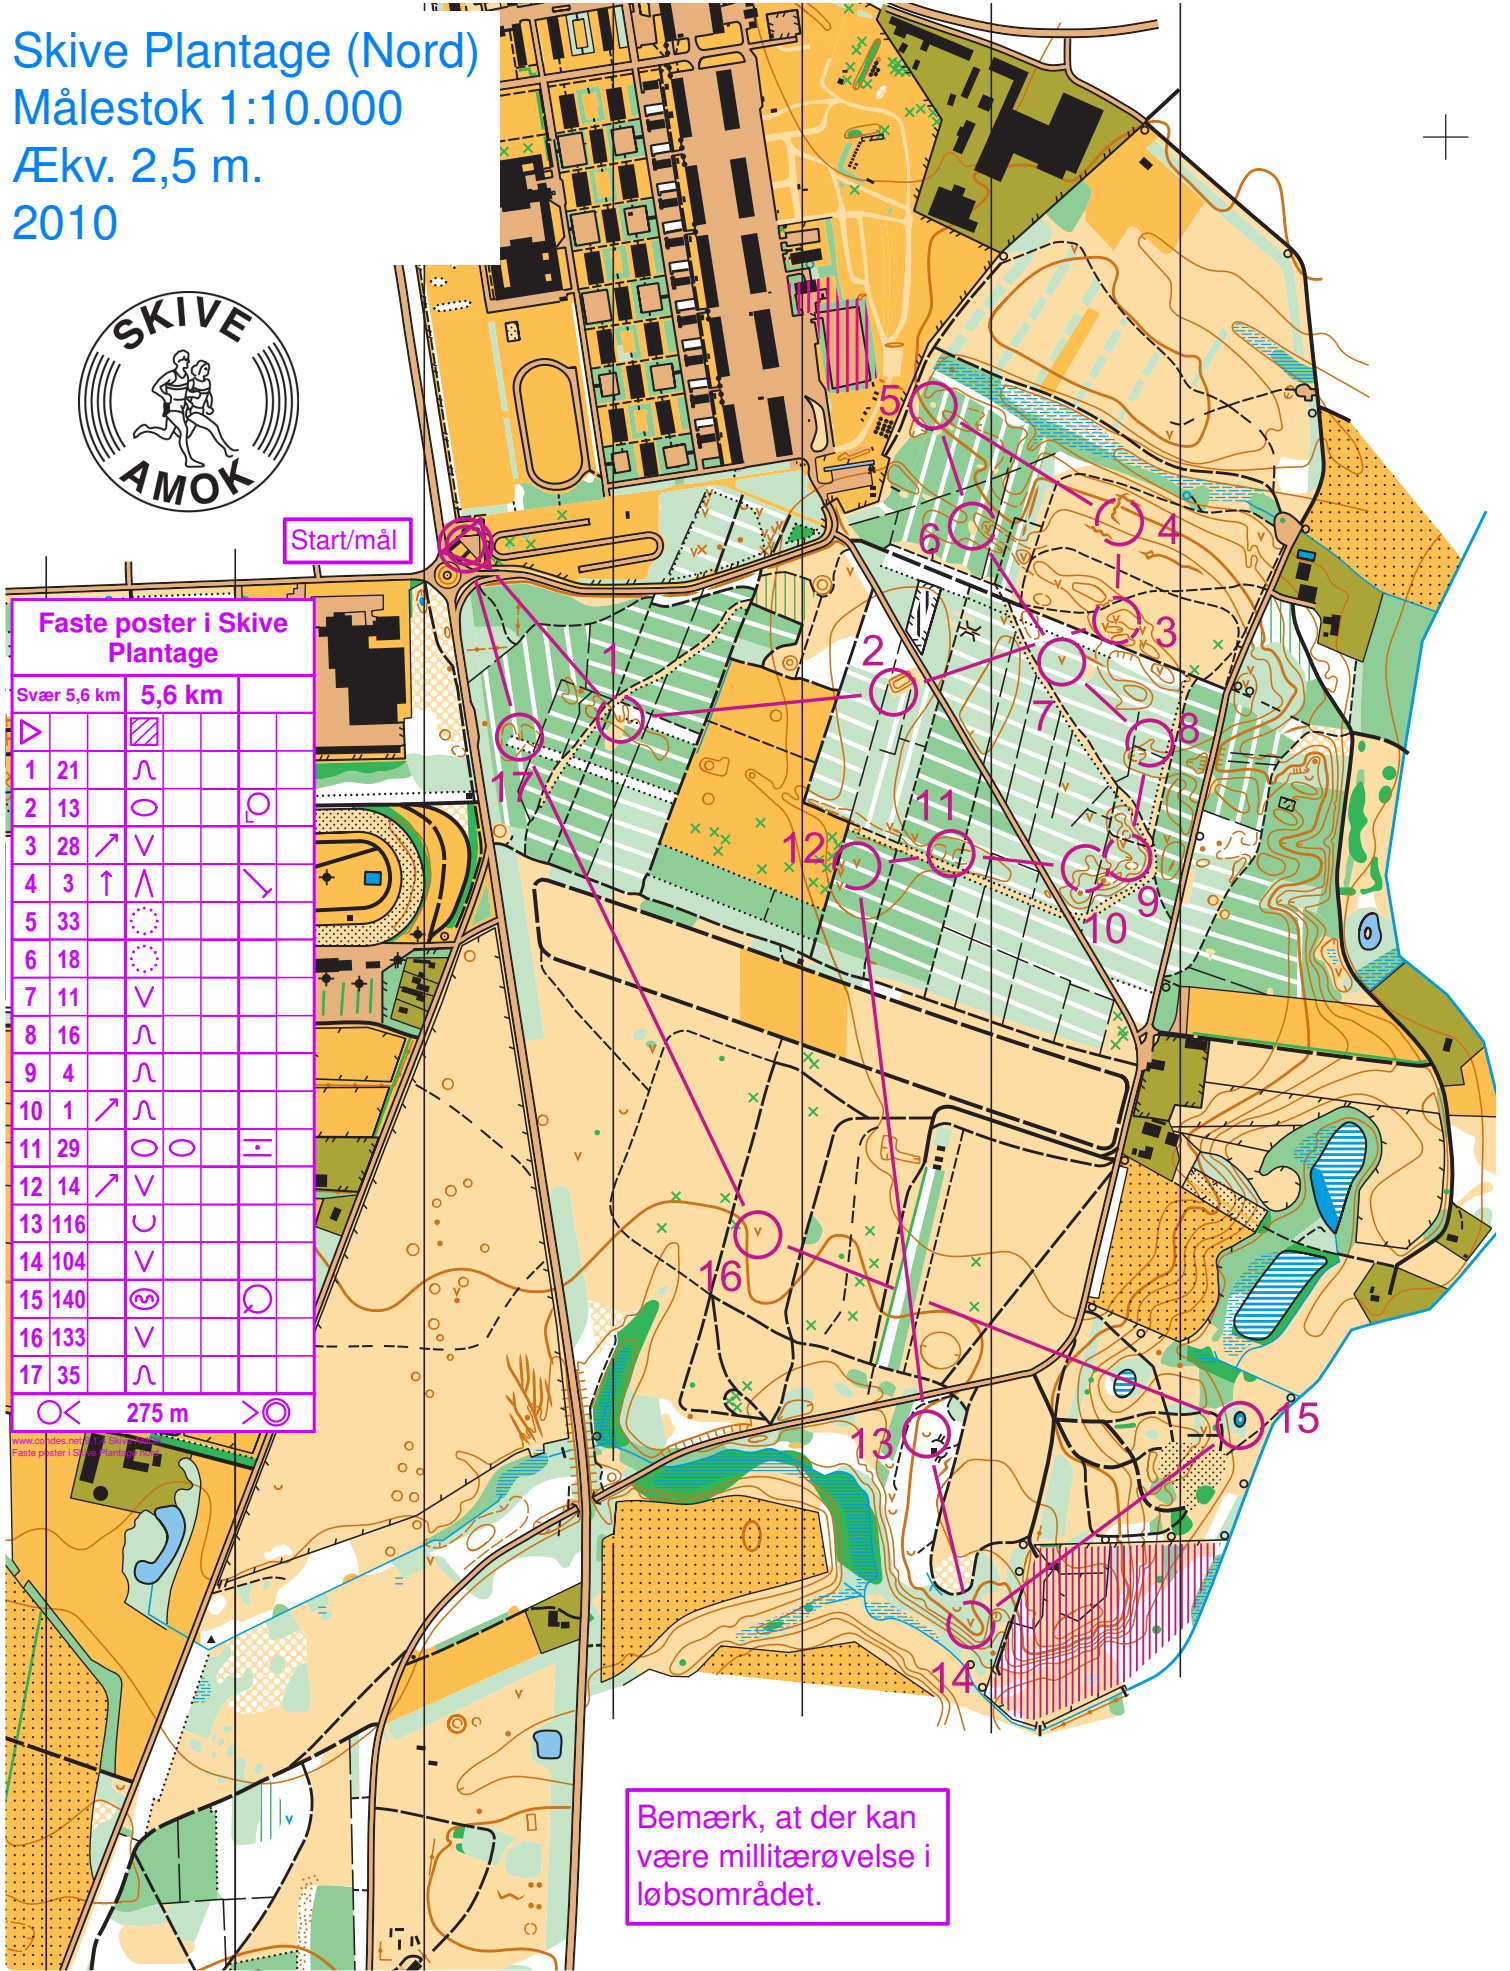

Skive Plantage (Nord)  
 Målestok 1:10.000  
 Ækv. 2,5 m.  
 2010

Start/mål

Faste poster i Skive Plantage

	Svær 5,6 km	5,6 km	
▶	▨		
1 21	∩		
2 13	○		○
3 28	↗	∨	
4 3	↑	∧	↘
5 33	☉		
6 18	☉		
7 11	∨		
8 16	∩		
9 4	∩		
10 1	↗	∩	
11 29	○	○	≡
12 14	↗	∨	
13 116	∪		
14 104	∨		
15 140	☺		○
16 133	∨		
17 35	∩		
○ <	275 m	>	○

www.skive-amok.dk  
 Faste poster 15.06.2010

Bemærk, at der kan være militærøvelse i løbsområdet.